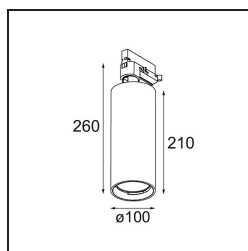

Specifications

Materiale	13112432
Tipo di Sorgente	LED
Tipologia LED	LUMILED 1211 GEN4
Tecnologie LED	COB
CRI	Min. 90
Temperatura di colore della luce	2700K
Vita utile	L80B10 @50.000 ore
Lampadina inclusa	Sì
Numero di fonte luminosa	1
Codice di flusso CIE	99 100 100 100 85
Binning (SDCM)	3
Direzione della luce	Diretta
Ottiche	Riflettore
Volt in ingresso	230V
Luminaire power (W)	34,5
Classificazione elettrica	I
Grado IP	20
Test filo a caldo (°C)	960
Protocollo di regolazione (Dimmer)	DALI
DALI Standard	DALI-2
Interno/Esterno	Interno
Applicazione	Soffitto
Orientabilità	H 360° V 0°/+90°
Distanza dall'oggetto illuminato (m)	0,1
Colore primario & Finitura primaria	Nero, Strutturata
Peso lordo (g)	1336,0
Flusso luminoso per lampade (lm)	3111
Efficienza (lm/W)	90
Livello abbagliamento	18