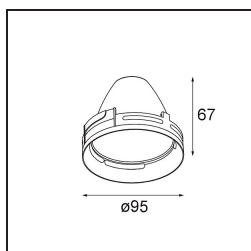

Accessorio Ottico

- **10210009** Reflector 100 Flood Aluminium Anodised
- **10210008** Reflector 100 Medium Aluminium Anodised
- **10210007** Reflector 100 Spot Aluminium Anodised

■ Choose a required accessory