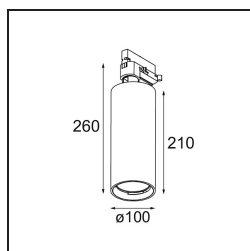

Date
Customer
Project
Type

Charlatan Track 230V Adjustable 100 lx LED 2700K DALI DI White Structure

Specifications

Materiale	13112409
Tipo di Sorgente	LED
Tipologia LED	LUMILED 1211 GEN4
Tecnologie LED	COB
CRI	Min. 90
Temperatura di colore della luce	2700K
Vita utile	L80B10 @50.000 ore
Lampadina inclusa	Sì
Numero di fonte luminosa	1
Codice di flusso CIE	99 100 100 100 85
Binning (SDCM)	3
Direzione della luce	Diretta
Ottiche	Riflettore
Volt in ingresso	230V
Luminaire power (W)	34,5
Classificazione elettrica	I
Grado IP	20
Test filo a caldo (°C)	960
Protocollo di regolazione (Dimmer)	DALI
DALI Standard	DALI-2
Interno/Esterno	Interno
Applicazione	Soffitto
Orientabilità	H 360° V 0°/+90°
Distanza dall'oggetto illuminato (m)	0,1
Colore primario & Finitura primaria	Bianco, Strutturata
Peso lordo (g)	1336,0
Flusso luminoso per lampade (lm)	3111
Efficienza (lm/W)	90
Livello abbagliamento	18