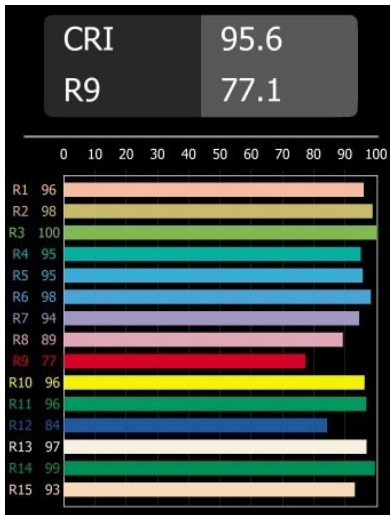

TM30 & CRI diagrammes