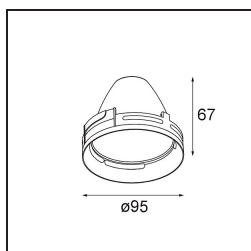

Accessoires d'Eclairage optiques

- **10210009** Reflector 100 Flood Aluminium Anodised
- **10210008** Reflector 100 Medium Aluminium Anodised
- **10210007** Reflector 100 Spot Aluminium Anodised

■ Choisir un accessoire requis