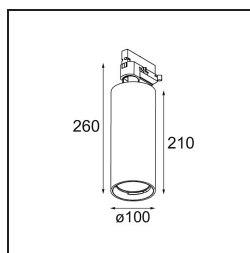

| |
|--------|
| Date |
| Client |
| Projet |
| Type |

Charlatan Track 230V Adjustable 100 lx LED 2700K DALI DI White Structure

Caractéristiques

| | |
|--|------------------------|
| Matériaux | 13112409 |
| Type de Source Lumineuse | LED |
| Type de LED | LUMILED 1211 GEN4 |
| Technologie LED | LED COB |
| CRI | Min. 90 |
| Température de Couleur | 2700K |
| Durée de Vie | L80B10 à 50 000 heures |
| Ampoule incluse | Oui |
| Nombre de Sources Lumineuses | 1 |
| Code de flux CIE | 99 100 100 100 85 |
| Groupe (SDCM) | 3 |
| Direction de la Lumière | Bas |
| Optique | Réflecteur |
| Tension d'Entrée | 230 V |
| Luminaire power (W) | 34,5 |
| Classe Électrique | I |
| Indice de protection IP | 20 |
| Essai au fil incandescent (°C) | 960 |
| Protocole de Variation | DALI |
| DALI Standard | DALI-2 |
| Intérieur/extérieur | Intérieur |
| Application | Plafond |
| Ajustabilité | H 360° V 0°/+90° |
| Distance avec l'Objet Éclairé (m) | 0,1 |
| Couleur Principale & Finition Principale | Blanc, Structure |
| Poids brut (g) | 1336,0 |
| Flux lumineux par lampe (lm) | 3111 |
| Efficacité (lm/W) | 90 |
| UGR | 18 |