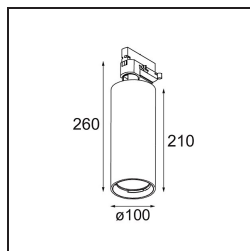

### Specifications

Materiale	13112332
Tipo di Sorgente	LED
Tipologia LED	LUMILED 1211 GEN4
Tecnologie LED	COB
CRI	Min. 90
Temperatura di colore della luce	4000K
Vita utile	L80B10 @50.000 ore
Lampadina inclusa	Sì
Numero di fonte luminosa	1
Codice di flusso CIE	99 100 100 100 85
Binning (SDCM)	3
Direzione della luce	Diretta
Ottiche	Riflettore
Volt in ingresso	230V
Luminaire power (W)	34,5
Classificazione elettrica	I
Grado IP	20
Test filo a caldo (°C)	960
Protocollo di regolazione (Dimmer)	Taglio di fase
Interno/Esterno	Interno
Applicazione	Soffitto
Orientabilità	H 360° V 0°/+90°
Distanza dall'oggetto illuminato (m)	0,1
Colore primario & Finitura primaria	Nero, Strutturata
Peso lordo (g)	1305,0
Flusso luminoso per lampade (lm)	3666
Efficienza (lm/W)	106
Livello abbagliamento	19