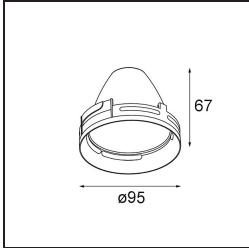

Accessorio Ottico

- **10210009** Reflector 100 Flood Aluminium Anodised
- **10210008** Reflector 100 Medium Aluminium Anodised
- **10210007** Reflector 100 Spot Aluminium Anodised

■ Choose a required accessory