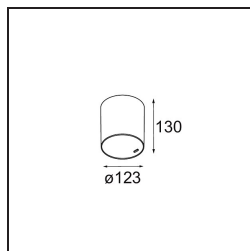

FFD_Smart Tube Surface 115 1x Trailing Edge DI 500mA Aluminium Brushed Anodised

Specificaties

Materiaal	13140124
Levensduur	L80B20 bij 50.000 Uur
Lamp inbegrepen	Neen
Aantal Lichtbronnen	1
Lichtrichting	Omlaag
Ingangsspanning	230 V
Elektriciteitsklasse	I
IP-klasse	20
Gloeidraadtest (°C)	960
Protocol Voor Dimmen	Trailing-Edge
Binnen/Buiten	Binnen
Toepassing	Plafond
Montage	Opbouw
Verstelbaarheid	Not Applicable
Primaire Kleur & Primaire Afwerking	Aluminium, Geborsteld Geanodiseerd
Brutogewicht (g)	1075,0
Opmerking	<ul style="list-style-type: none"> • Smart spot niet inbegrepen • IP54 alleen in combinatie met Smart 115 led IP54 • Dit is geen compleet product. Smart Tube en Smart spot vereist. • Dit is geen compleet product. Smart Tube en Smart spot vereist.