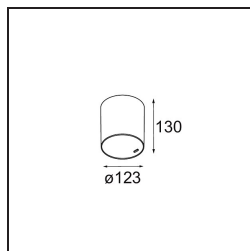

Date
Customer
Project
Type

FFD_Smart Tube Surface 115 1x Trailing Edge DI 500mA Aluminium Brushed Anodised

Specifications

Materiale	13140124
Vita utile	L80B20 @50.000 ore
Lampadina inclusa	No
Numero di fonte luminosa	1
Direzione della luce	Diretta
Volt in ingresso	230V
Classificazione elettrica	I
Grado IP	20
Test filo a caldo (°C)	960
Protocollo di regolazione (Dimmer)	Taglio di fase
Interno/Esterno	Interno
Applicazione	Soffitto
Montaggio	Superficie
Orientabilità	Not Applicable
Colore primario & Finitura primaria	Alluminio, Anodizzata Spazzolata
Peso lordo (g)	1075,0
Remark	<ul style="list-style-type: none"> • Luce serie Smart non incluso • IP54 solo quando abbinato a Smart 115 LED IP54 • Questo non è un prodotto completo. È richiesto Smart Tube e un faro Smart. • This is not a complete product. Smart Tube and Smart spotlight required.