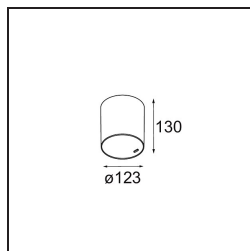

Date
Customer
Project
Type

FFD_Smart Tube Surface 115 1x Trailing Edge DI 500mA Aluminium Brushed Anodised

Specifications

Material	13140124
Vida Util	L80B20 @50.000 horas
Lámpara Incluida	No
Número de fuentes de luz	1
Dirección de la luz	Directo
Voltaje de entrada	230V
Clasificación eléctrica	I
Clasificación del IP	20
Clasificación de hilo incandescente (°C)	960
Protocolo de regulación	Trailing Edge
Interio/Exterior	Interior
Aplicación	Techo
Montaje	Superficie
Ajustabilidad	Not Applicable
Color principal & Acabado principal	Aluminio, Anodizado cepillado
Peso bruto (g)	1075,0
Remark	<ul style="list-style-type: none"> • Luz de la serie Smart no incluido • IP54 sólo cuando se combina con Smart 115 LED IP54 solo quando abbinato a Smart 115 LED IP54 • Este no es un producto completo. Se requiere Smart Tube y luz de la serie Smart. • This is not a complete product. Smart Tube and Smart spotlight required.