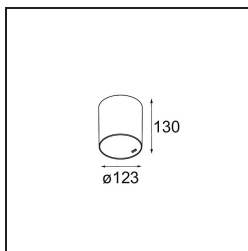

FFD_Smart Tube Surface 115 1x Trailing Edge DI 500mA Aluminium Brushed Anodised

Spezifikationen

Material	13140124
Lebensdauer	L80 B20 bei 50.000 Stunden
Leuchtmittel enthalten	Nein
Anzahl Lichtquellen	1
Lichtrichtung	Abwärts
Eingangsspannung	230 V
Schutzklasse	I
Schutzart	20
Glühdrahtprüfung (°C)	960
Dimmprotokoll	Phasenabschnittdimmung
Innen/Außen	Innen
Anwendung	Decke
Montage	Aufbau
Verstellbarkeit	Not Applicable
Primärfarbe & Primäres Finish	Aluminium, Gebürstet und Eloxiert
Bruttogewicht (g)	1075,0
Bemerkung	<ul style="list-style-type: none"> • Smart Strahler nicht enthalten • IP54 nur bei Kombination mit Smart 115 LED IP54 • Dies ist kein vollständiges Produkt. Smart Tube und Smart Strahler erforderlich. • Dies ist kein vollständiges Produkt. Smart Tube und Smart Strahler erforderlich.