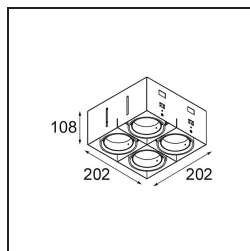

Mini-Multiple Recessed Trimless Adjustable M-LED 4x DE White Structure

Specificaties

Materiaal	13131309
Type Lichtbron	voor M-LED
Levensduur	L80B20 bij 50.000 Uur
Lamp inbegrepen	Neen
Aantal Lichtbronnen	4
Lichtrichting	Omlaag
Optisch	Reflector
Ingangsspanning	Aandrijving Gelijkstroom Vereist
Elektriciteitsklasse	III
IP-klasse	20
Gloeidraadtest (°C)	960
Binnen/Buiten	Binnen
Toepassing	Plafond, Wand
Montage	Inbouw
Inbouwopening (mm)	L 203 W 203
Montagediepte (mm)	120,0
Verstelbaarheid	V -35°/+35°
Afstand tot Verlicht Voorwerp (m)	0,1
Primaire Kleur & Primaire Afwerking	Wit, Structuur
Brutogewicht (g)	1532,0
Stroom driver (mA)	350 500
Lumenoutput per lampunit (lm)	571 734
Efficiëntie (lm/W)	92 80
UGR	13 14
Opmerking	<ul style="list-style-type: none"> • Lichtmodule niet inbegrepen • Dit is geen compleet product. M-LED lichtmodule vereist. • Dit is geen compleet product. Lichtmodule vereist.