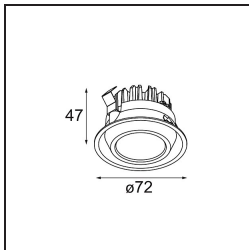

M-LED-Module

- **14070002** M-LED Module 70 1x LED 2700K Spot DE Black Matt
- **14070009** M-LED Module 70 1x LED 2700K Spot DE White Structure
- **14070102** M-LED Module 70 1x LED 2700K Medium DE Black Matt
- **14070109** M-LED Module 70 1x LED 2700K Medium DE White Structure
- **14070202** M-LED Module 70 1x LED 2700K Flood DE Black Matt
- **14070209** M-LED Module 70 1x LED 2700K Flood DE White Structure
- **14070302** M-LED Module 70 1x LED 3000K Spot DE Black Matt
- **14070309** M-LED Module 70 1x LED 3000K Spot DE White Structure
- **14070409** M-LED Module 70 1x LED 3000K Medium DE White Structure
- **14070402** M-LED Module 70 1x LED 3000K Medium DE Black Matt
- **14070509** M-LED Module 70 1x LED 3000K Flood DE White Structure
- **14070502** M-LED Module 70 1x LED 3000K Flood DE Black Matt
- **14070609** M-LED Module 70 1x LED 4000K Spot DE White Structure
- **14070602** M-LED Module 70 1x LED 4000K Spot DE Black Matt
- **14070709** M-LED Module 70 1x LED 4000K Medium DE White Structure
- **14070702** M-LED Module 70 1x LED 4000K Medium DE Black Matt
- **14070802** M-LED Module 70 1x LED 4000K Flood DE Black Matt
- **14070809** M-LED Module 70 1x LED 4000K Flood DE White Structure
- **14070902** M-LED Module 70 1x LED 1800-3000K WD Spot DE Black Matt
- **14070909** M-LED Module 70 1x LED 1800-3000K WD Spot DE White Structure
- **14071002** M-LED Module 70 1x LED 1800-3000K WD Medium DE Black Matt
- **14071009** M-LED Module 70 1x LED 1800-3000K WD Medium DE White Structure
- **14071102** M-LED Module 70 1x LED 1800-3000K WD Flood DE Black Matt
- **14071109** M-LED Module 70 1x LED 1800-3000K WD Flood DE White Structure