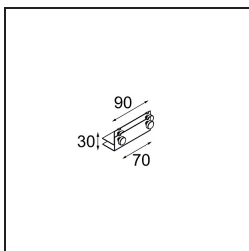

Installatie Accessoires

- **12534009** Mini-Multiple Trimless Mounting Bracket White Structure