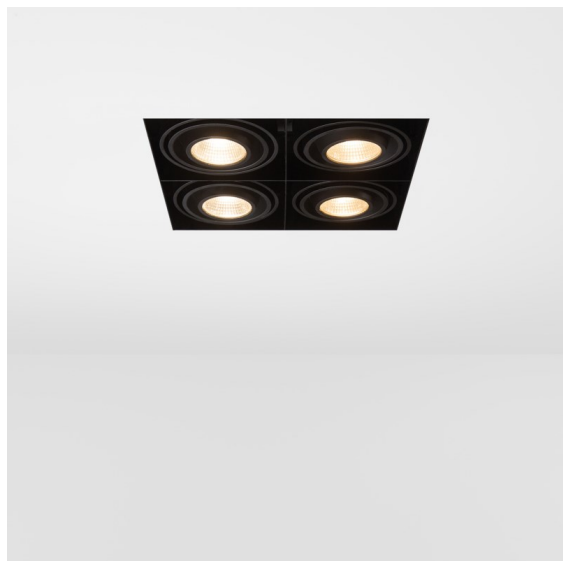

Mini-Multiple Recessed Trimless Adjustable M-LED 4x DE White Structure

Specificaties

Materiaal	13131309
Type Lichtbron	voor M-LED
Levensduur	L80B20 bij 50.000 Uur
Lamp inbegrepen	Neen
Aantal Lichtbronnen	4
Lichtrichting	Omlaag
Optisch	Reflector
Ingangsspanning	Aandrijving Gelijkstroom Vereist
Elektriciteitsklasse	III
IP-klasse	20
Gloeidraadtest (°C)	960
Binnen/Buiten	Binnen
Toepassing	Plafond, Wand
Montage	Inbouw
Inbouwopening (mm)	L 203 W 203
Montagediepte (mm)	120,0
Verstelbaarheid	V -35°/+35°
Afstand tot Verlicht Voorwerp (m)	0,1
Primaire Kleur & Primaire Afwerking	Wit, Structuur
Brutogewicht (g)	1532,0
Stroom driver (mA)	350 500
Lumenoutput per lampunit (lm)	571 734
Efficiëntie (lm/W)	92 80
UGR	13 14
Opmerking	<ul style="list-style-type: none"> • Lichtmodule niet inbegrepen • Dit is geen compleet product. M-LED lichtmodule vereist. • Dit is geen compleet product. Lichtmodule vereist.

Twintig jaar na de lancering is Mini-Multiple nog steeds een veelgevraagde reeks spots en één van onze paradepaardjes in onze portfolio met architecturale verlichting. De stijlvolle technologie komt mooi tot zijn recht en maakt van Mini-Multiple jouw bondgenoot in zowel minimalistische als industrieel-chique opstellingen.