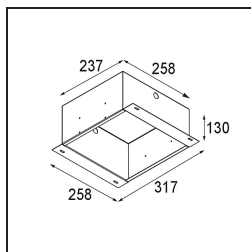

Mini-Multiple Recessed Trimless Adjustable M-LED 4x DE White Structure

Specificaties

Materiaal	13131309
Type Lichtbron	voor M-LED
Levensduur	L80B20 bij 50.000 Uur
Lamp inbegrepen	Neen
Aantal Lichtbronnen	4
Lichtrichting	Omlaag
Optisch	Reflector
Ingangsspanning	Aandrijving Gelijkstroom Vereist
Elektriciteitsklasse	III
IP-klasse	20
Gloeidraadtest (°C)	960
Binnen/Buiten	Binnen
Toepassing	Plafond, Wand
Montage	Inbouw
Inbouwopening (mm)	L 203 W 203
Montagediepte (mm)	120,0
Verstelbaarheid	V -35°/+35°
Afstand tot Verlicht Voorwerp (m)	0,1
Primaire Kleur & Primaire Afwerking	Wit, Structuur
Brutogewicht (g)	1532,0
Stroom driver (mA)	350 500
Lumenoutput per lampunit (lm)	571 734
Efficiëntie (lm/W)	92 80
UGR	13 14
Opmerking	<ul style="list-style-type: none"> • Lichtmodule niet inbegrepen • Dit is geen compleet product. M-LED lichtmodule vereist. • Dit is geen compleet product. Lichtmodule vereist.

Installatie Accessoires

- **12534009** Mini-Multiple Trimless Mounting Bracket White Structure

- **10460430** Plaster Kit Trimless 233x233 - 206x206 4x

10440430 Installation Housing 237x258x130

■ Kies een vereist accessoire