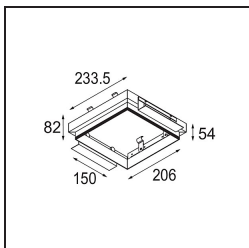

Mini-Multiple Recessed Trimless Adjustable M-LED 4x DE White Structure

Specificaties

Materiaal	13131309
Type Lichtbron	voor M-LED
Levensduur	L80B20 bij 50.000 Uur
Lamp inbegrepen	Neen
Aantal Lichtbronnen	4
Lichtrichting	Omlaag
Optisch	Reflector
Ingangsspanning	Aandrijving Gelijkstroom Vereist
Elektriciteitsklasse	III
IP-klasse	20
Gloeidraadtest (°C)	960
Binnen/Buiten	Binnen
Toepassing	Plafond, Wand
Montage	Inbouw
Inbouwopening (mm)	L 203 W 203
Montagediepte (mm)	120,0
Verstelbaarheid	V -35°/+35°
Afstand tot Verlicht Voorwerp (m)	0,1
Primaire Kleur & Primaire Afwerking	Wit, Structuur
Brutogewicht (g)	1532,0
Stroom driver (mA)	350 500
Lumenoutput per lampunit (lm)	571 734
Efficiëntie (lm/W)	92 80
UGR	13 14
Opmerking	<ul style="list-style-type: none"> • Lichtmodule niet inbegrepen • Dit is geen compleet product. M-LED lichtmodule vereist. • Dit is geen compleet product. Lichtmodule vereist.

Installatie Accessoires

- **12534009** Mini-Multiple Trimless Mounting Bracket White Structure

- **10460430** Plaster Kit Trimless 233x233 - 206x206 4x

10440430 Installation Housing 237x258x130

■ Kies een vereist accessoire