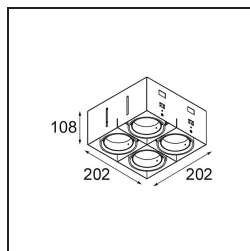

FFD_Mini-Multiple Recessed Trimless Adjustable M-LED 4x DE White Structure

Specifications

Material	13131309
Tipo de fuente de luz	para M-LED
Vida Util	L80B20 @50.000 horas
Lámpara Incluida	No
Número de fuentes de luz	4
Dirección de la luz	Directo
Óptica	Reflector
Voltaje de entrada	Driver de corriente constante requerido
Clasificación eléctrica	III
Clasificación del IP	20
Clasificación de hilo incandescente (°C)	960
Interio/Exterior	Interior
Aplicación	Techo, Pared
Montaje	Empotrado
Tamaño de corte (mm)	L 203 W 203
Profundidad de montaje (mm)	120,0
Ajustabilidad	V -35°/+35°
Distancia al objeto iluminado (m)	0,1
Color principal & Acabado principal	Blanco, Estructura
Peso bruto (g)	1532,0
Corriente de accionamiento (mA)	350 500
Flujo luminoso por lámpara (lm)	571 734
Eficacia (lm/W)	92 80
Índice de deslumbramiento	13 14
Remark	<ul style="list-style-type: none"> • Módulo de luz no incluido • Este no es un producto completo. Requiere módulo de luz M-LED • This is not a complete product. Light module required.