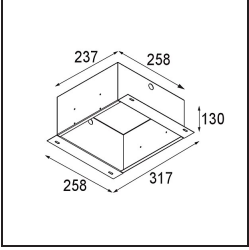

10440430 Installation Housing 237x258x130

Choose a required accessory