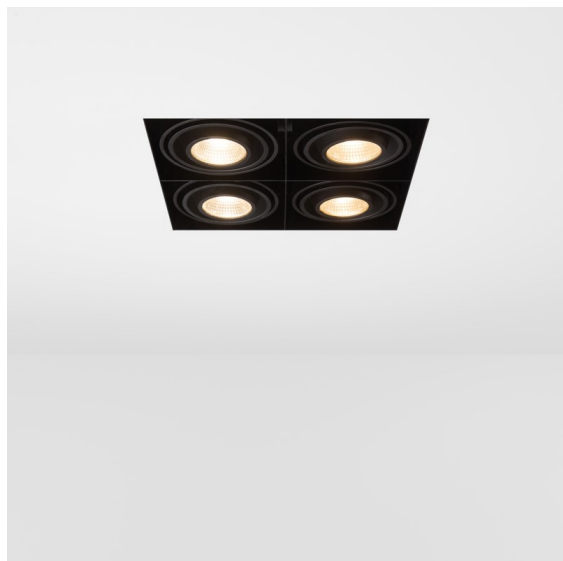

FFD_Mini-Multiple Recessed Trimless Adjustable M-LED 4x DE White Structure

Specifications

Material	13131309
Tipo de fuente de luz	para M-LED
Vida Util	L80B20 @50.000 horas
Lámpara Incluida	No
Número de fuentes de luz	4
Dirección de la luz	Directo
Óptica	Reflector
Voltaje de entrada	Driver de corriente constante requerido
Clasificación eléctrica	III
Clasificación del IP	20
Clasificación de hilo incandescente (°C)	960
Interio/Exterior	Interior
Aplicación	Techo, Pared
Montaje	Empotrado
Tamaño de corte (mm)	L 203 W 203
Profundidad de montaje (mm)	120,0
Ajustabilidad	V -35°/+35°
Distancia al objeto iluminado (m)	0,1
Color principal & Acabado principal	Blanco, Estructura
Peso bruto (g)	1532,0
Corriente de accionamiento (mA)	350 500
Flujo luminoso por lámpara (lm)	571 734
Eficacia (lm/W)	92 80
Índice de deslumbramiento	13 14
Remark	<ul style="list-style-type: none"> • Módulo de luz no incluido • Este no es un producto completo. Requiere módulo de luz M-LED • This is not a complete product. Light module required.

Veinte años tras su lanzamiento inicial, Mini-Multiple se sigue encontrando entre las series de focos más populares, y constituye una de nuestras soluciones insignia en nuestra cartera de iluminación arquitectónica. Su elegante tecnología a plena vista convierte Mini-Multiple en su aliado, tanto en expresiones con carácter industrial como en espacios minimalistas.