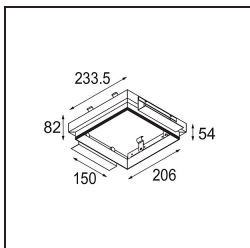

- **10460430** Plaster Kit Trimless 233x233 - 206x206 4x