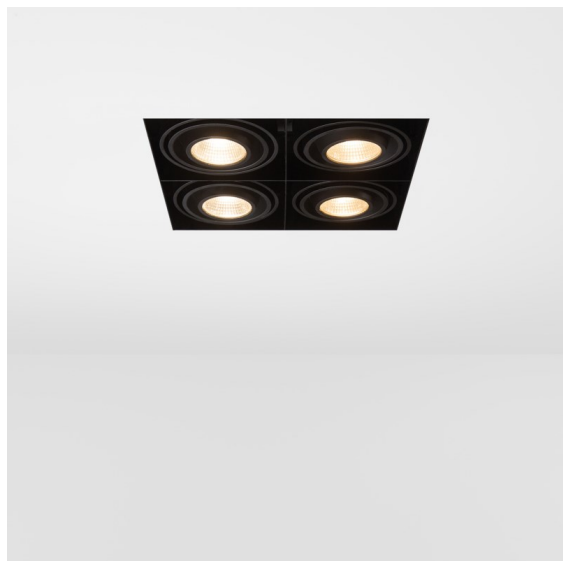

*Mini-Multiple Recessed Trimless Adjustable M-LED 4x DE White Structure*

### Spezifikationen

Material	13131309
Typ der Lichtquelle	für M-LED
Lebensdauer	L80 B20 bei 50.000 Stunden
Leuchtmittel enthalten	Nein
Anzahl Lichtquellen	4
Lichtrichtung	Abwärts
Optik	Reflektor
Eingangsspannung	Konstantstrom-Treiber erforderlich
Schutzklasse	III
Schutzart	20
Glühdrahtprüfung (°C)	960
Innen/Außen	Innen
Anwendung	Decke, Wand
Montage	Einbau
Ausschnittgröße (mm)	L 203 W 203
Einbautiefe (mm)	120,0
Verstellbarkeit	V -35°/+35°
Abstand zum beleuchteten Objekt (m)	0,1
Primärfarbe & Primäres Finish	Weiß, Strukturiert
Bruttogewicht (g)	1532,0
Antriebsstrom (mA)	350      500
Lichtstrom pro Lampe (lm)	571      734
Effizienz (lm/W)	92      80
UGR	13      14
Bemerkung	<ul style="list-style-type: none"> <li>• Leuchtenmodul nicht enthalten</li> <li>• Dies ist kein vollständiges Produkt. M-LED-Leuchtenmodul erforderlich.</li> <li>• Dies ist kein vollständiges Produkt. Leuchtenmodul erforderlich.</li> </ul>

Zwanzig Jahre nach ihrer Markteinführung ist die Mini-Multiple noch immer eine begehrte Strahlerserie und eines unserer Flaggschiffe in unserem Portfolio der architektonischen Beleuchtung. Ihre stilvolle, deutlich sichtbare Technik macht die Mini Multiple zu Ihrem Verbündeten sowohl in minimalistischen Szenarien als auch in Szenarien mit industriellem Chic.