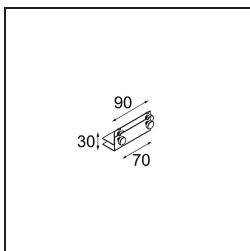

Montagezubehör

- **12534009** Mini-Multiple Trimless Mounting Bracket White Structure