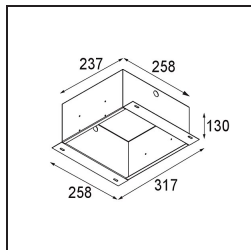

10440430 Installation Housing 237x258x130

Wählen Sie das benötigte Zubehör