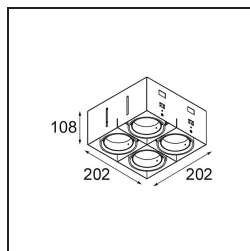

*Mini-Multiple Recessed Trimless Adjustable M-LED 4x DE White Structure*

### Spezifikationen

Material	13131309
Typ der Lichtquelle	für M-LED
Lebensdauer	L80 B20 bei 50.000 Stunden
Leuchtmittel enthalten	Nein
Anzahl Lichtquellen	4
Lichtrichtung	Abwärts
Optik	Reflektor
Eingangsspannung	Konstantstrom-Treiber erforderlich
Schutzklasse	III
Schutzart	20
Glühdrahtprüfung (°C)	960
Innen/Außen	Innen
Anwendung	Decke, Wand
Montage	Einbau
Ausschnittgröße (mm)	L 203 W 203
Einbautiefe (mm)	120,0
Verstellbarkeit	V -35°/+35°
Abstand zum beleuchteten Objekt (m)	0,1
Primärfarbe & Primäres Finish	Weiß, Strukturiert
Bruttogewicht (g)	1532,0
Antriebsstrom (mA)	350      500
Lichtstrom pro Lampe (lm)	571      734
Effizienz (lm/W)	92      80
UGR	13      14
Bemerkung	<ul style="list-style-type: none"> <li>• Leuchtenmodul nicht enthalten</li> <li>• Dies ist kein vollständiges Produkt. M-LED-Leuchtenmodul erforderlich.</li> <li>• Dies ist kein vollständiges Produkt. Leuchtenmodul erforderlich.</li> </ul>