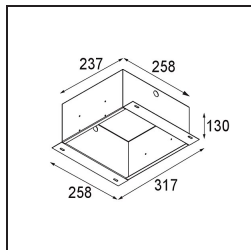

10440430 Installation Housing 237x258x130

■ Kies een vereist accessoire