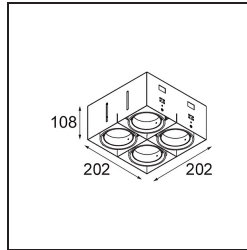

Datum

Klant

Project

Soort

Mini-Multiple Recessed Trimless Adjustable M-LED 4x DE Black Matt

Twintig jaar na de lancering is Mini-Multiple nog steeds een veelgevraagde reeks spots en één van onze paradepaardjes in onze portfolio met architecturale verlichting. De stijlvolle technologie komt mooi tot zijn recht en maakt van Mini-Multiple jouw bondgenoot in zowel minimalistische als industrieel-chique opstellingen.

Specificaties

Materiaal	13131302	
Type Lichtbron	voor M-LED	
Levensduur	L80B20 bij 50.000 Uur	
Lamp inbegrepen	Neen	
Aantal Lichtbronnen	4	
Lichtrichting	Omlaag	
Optisch	Reflector	
Ingangsspanning	Aandrijving Gelijkstroom Vereist	
Elektriciteitsklasse	III	
IP-klasse	20	
Gloeidraadtest (°C)	960	
Binnen/Buiten	Binnen	
Toepassing	Plafond, Wand	
Montage	Inbouw	
Inbouwopening (mm)	L 203 W 203	
Montagediepte (mm)	120,0	
Verstelbaarheid	V -35°/+35°	
Afstand tot Verlicht Voorwerp (m)	0,1	
Primaire Kleur & Primaire Afwerking	Zwart, Mat	
Brutogewicht (g)	1532,0	
Stroom driver (mA)	350	500
Lumenoutput per lampunit (lm)	571	734
Efficiëntie (lm/W)	92	80
UGR	13	14
Opmerking	<ul style="list-style-type: none"> • Lichtmodule niet inbegrepen • Dit is geen compleet product. M-LED lichtmodule vereist. • Dit is geen compleet product. Lichtmodule vereist. 	