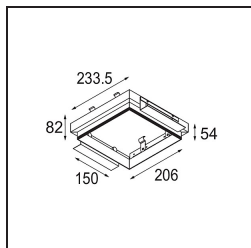

Specificaties

Materiaal	13131302	
Type Lichtbron	voor M-LED	
Levensduur	L80B20 bij 50.000 Uur	
Lamp inbegrepen	Neen	
Aantal Lichtbronnen	4	
Lichtrichting	Omlaag	
Optisch	Reflector	
Ingangsspanning	Aandrijving Gelijkstroom Vereist	
Elektriciteitsklasse	III	
IP-klasse	20	
Gloeidraadtest (°C)	960	
Binnen/Buiten	Binnen	
Toepassing	Plafond, Wand	
Montage	Inbouw	
Inbouwopening (mm)	L 203 W 203	
Montagediepte (mm)	120,0	
Verstelbaarheid	V -35°/+35°	
Afstand tot Verlicht Voorwerp (m)	0,1	
Primaire Kleur & Primaire Afwerking	Zwart, Mat	
Brutogewicht (g)	1532,0	
Stroom driver (mA)	350	500
Lumenoutput per lampunit (lm)	571	734
Efficiëntie (lm/W)	92	80
UGR	13	14
Opmerking	<ul style="list-style-type: none"> • Lichtmodule niet inbegrepen • Dit is geen compleet product. M-LED lichtmodule vereist. • Dit is geen compleet product. Lichtmodule vereist. 	

Installatie Accessoires

- **12534002** Mini-Multiple Trimless Mounting Bracket Black

- **10460430** Plaster Kit Trimless 233x233 - 206x206 4x

10440430 Installation Housing 237x258x130

■ Kies een vereist accessoire