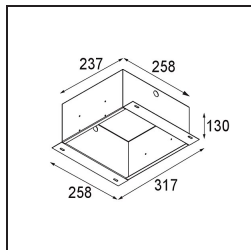

10440430 Installation Housing 237x258x130

Choisir un accessoire requis