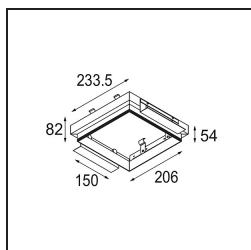

- **10460430** Plaster Kit Trimless 233x233 - 206x206 4x