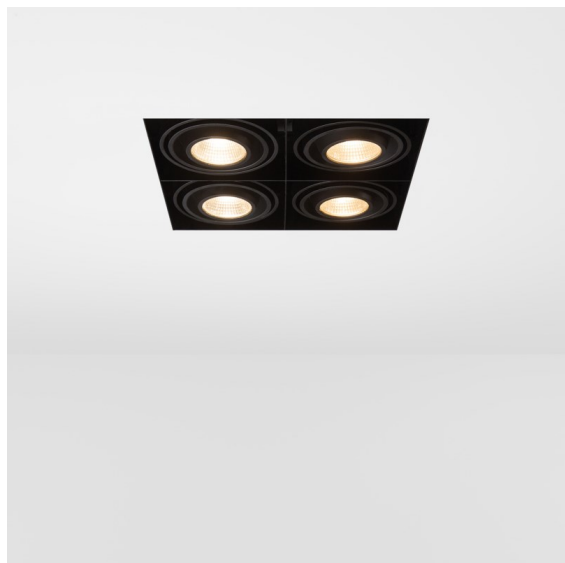

### Mini-Multiple Recessed Trimless Adjustable M-LED 4x DE Black Matt

Vingt ans après son lancement initial, Mini-Multiple est toujours une série de spots très appréciée et l'une des solutions phares de notre portefeuille d'éclairage architectural. Sa technologie stylée entièrement visible fait de Mini-Multiple un choix parfait pour les environnements minimalistes et industriels chics.

#### Caractéristiques

Matériaux	13131302
Type de Source Lumineuse	pour M-LED
Durée de Vie	L80B20 à 50 000 heures
Ampoule incluse	Non
Nombre de Sources Lumineuses	4
Direction de la Lumière	Bas
Optique	Réflecteur
Tension d'Entrée	Driver à Courant Constant Requis
Classe Électrique	III
Indice de protection IP	20
Essai au fil incandescent (°C)	960
Intérieur/extérieur	Intérieur
Application	Plafond, Mur
Montage	Encastré
Taille de découpe (mm)	L 203 W 203
Profondeur de montage (mm)	120,0
Ajustabilité	V -35°/+35°
Distance avec l'Objet Éclairé (m)	0,1
Couleur Principale & Finition Principale	Noir, Mat
Poids brut (g)	1532,0
Courant du driver (mA)	350      500
Flux lumineux par lampe (lm)	571      734
Efficacité (lm/W)	92      80
UGR	13      14
Commentaire	<ul style="list-style-type: none"> <li>• Module d'éclairage non inclus.</li> <li>• Ceci n'est pas un produit complet. Module d'éclairage M-LED requis.</li> <li>• Ceci n'est pas un produit complet. Module d'éclairage requis.</li> </ul>