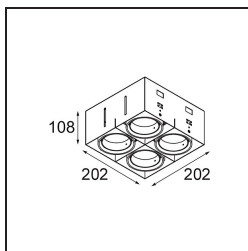

### Mini-Multiple Recessed Trimless Adjustable M-LED 4x DE Black Matt

Vingt ans après son lancement initial, Mini-Multiple est toujours une série de spots très appréciée et l'une des solutions phares de notre portefeuille d'éclairage architectural. Sa technologie stylée entièrement visible fait de Mini-Multiple un choix parfait pour les environnements minimalistes et industriels chics.

#### Caractéristiques

Matériaux	13131302
Type de Source Lumineuse	pour M-LED
Durée de Vie	L80B20 à 50 000 heures
Ampoule incluse	Non
Nombre de Sources Lumineuses	4
Direction de la Lumière	Bas
Optique	Réflecteur
Tension d'Entrée	Driver à Courant Constant Requis
Classe Électrique	III
Indice de protection IP	20
Essai au fil incandescent (°C)	960
Intérieur/extérieur	Intérieur
Application	Plafond, Mur
Montage	Encastré
Taille de découpe (mm)	L 203 W 203
Profondeur de montage (mm)	120,0
Ajustabilité	V -35°/+35°
Distance avec l'Objet Éclairé (m)	0,1
Couleur Principale & Finition Principale	Noir, Mat
Poids brut (g)	1532,0
Courant du driver (mA)	350      500
Flux lumineux par lampe (lm)	571      734
Efficacité (lm/W)	92      80
UGR	13      14
Commentaire	<ul style="list-style-type: none"> <li>• Module d'éclairage non inclus.</li> <li>• Ceci n'est pas un produit complet. Module d'éclairage M-LED requis.</li> <li>• Ceci n'est pas un produit complet. Module d'éclairage requis.</li> </ul>