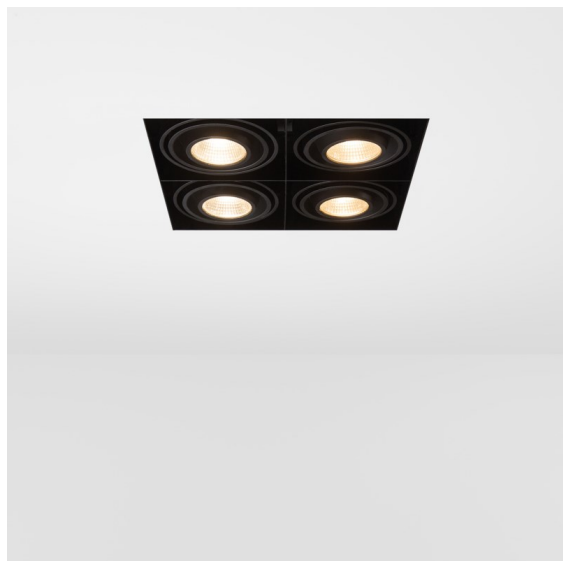

Mini-Multiple Recessed Trimless Adjustable M-LED 4x DE Black Matt

Spezifikationen

Material	13131302
Typ der Lichtquelle	für M-LED
Lebensdauer	L80 B20 bei 50.000 Stunden
Leuchtmittel enthalten	Nein
Anzahl Lichtquellen	4
Lichtrichtung	Abwärts
Optik	Reflektor
Eingangsspannung	Konstantstrom-Treiber erforderlich
Schutzklasse	III
Schutzart	20
Glühdrahtprüfung (°C)	960
Innen/Außen	Innen
Anwendung	Decke, Wand
Montage	Einbau
Ausschnittgröße (mm)	L 203 W 203
Einbautiefe (mm)	120,0
Verstellbarkeit	V -35°/+35°
Abstand zum beleuchteten Objekt (m)	0,1
Primärfarbe & Primäres Finish	Schwarz, Matt
Bruttogewicht (g)	1532,0
Antriebsstrom (mA)	350 500
Lichtstrom pro Lampe (lm)	571 734
Effizienz (lm/W)	92 80
UGR	13 14
Bemerkung	<ul style="list-style-type: none"> • Leuchtenmodul nicht enthalten • Dies ist kein vollständiges Produkt. M-LED-Leuchtenmodul erforderlich. • Dies ist kein vollständiges Produkt. Leuchtenmodul erforderlich.

Zwanzig Jahre nach ihrer Markteinführung ist die Mini-Multiple noch immer eine begehrte Strahlerserie und eines unserer Flaggschiffe in unserem Portfolio der architektonischen Beleuchtung. Ihre stilvolle, deutlich sichtbare Technik macht die Mini Multiple zu Ihrem Verbündeten sowohl in minimalistischen Szenarien als auch in Szenarien mit industriellem Chic.