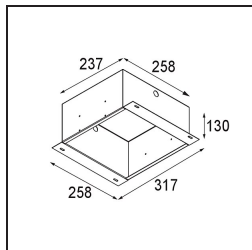

10440430 Installation Housing 237x258x130

Wählen Sie das benötigte Zubehör