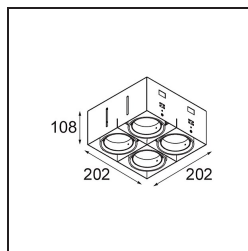

Mini-Multiple Recessed Trimless Adjustable M-LED 4x DE Black Matt

Spezifikationen

Material	13131302
Typ der Lichtquelle	für M-LED
Lebensdauer	L80 B20 bei 50.000 Stunden
Leuchtmittel enthalten	Nein
Anzahl Lichtquellen	4
Lichtrichtung	Abwärts
Optik	Reflektor
Eingangsspannung	Konstantstrom-Treiber erforderlich
Schutzklasse	III
Schutzart	20
Glühdrahtprüfung (°C)	960
Innen/Außen	Innen
Anwendung	Decke, Wand
Montage	Einbau
Ausschnittgröße (mm)	L 203 W 203
Einbautiefe (mm)	120,0
Verstellbarkeit	V -35°/+35°
Abstand zum beleuchteten Objekt (m)	0,1
Primärfarbe & Primäres Finish	Schwarz, Matt
Bruttogewicht (g)	1532,0
Antriebsstrom (mA)	350 500
Lichtstrom pro Lampe (lm)	571 734
Effizienz (lm/W)	92 80
UGR	13 14
Bemerkung	<ul style="list-style-type: none"> • Leuchtenmodul nicht enthalten • Dies ist kein vollständiges Produkt. M-LED-Leuchtenmodul erforderlich. • Dies ist kein vollständiges Produkt. Leuchtenmodul erforderlich.