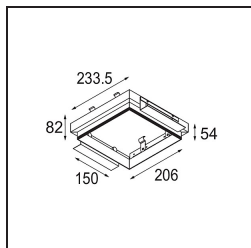

- **10460430** Plaster Kit Trimless 233x233 - 206x206 4x