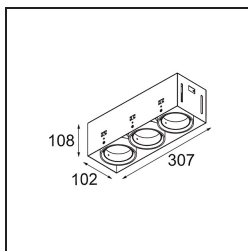

*Mini-Multiple Recessed Trimless Adjustable M-LED 3x DE White Structure*

### Specificaties

Materiaal	13131209
Type Lichtbron	voor M-LED
Levensduur	L80B20 bij 50.000 Uur
Lamp inbegrepen	Neen
Aantal Lichtbronnen	3
Lichtrichting	Omlaag
Optisch	Reflector
Ingangsspanning	Aandrijving Gelijkstroom Vereist
Elektriciteitsklasse	III
IP-klasse	20
Gloeidraadtest (°C)	960
Binnen/Buiten	Binnen
Toepassing	Plafond, Wand
Montage	Inbouw
Inbouwopening (mm)	L 308 W 103
Montagediepte (mm)	120,0
Verstelbaarheid	V -35°/+35°
Afstand tot Verlicht Voorwerp (m)	0,1
Primaire Kleur & Primaire Afwerking	Wit, Structuur
Brutogewicht (g)	1234,0
Stroom driver (mA)	350      500
Lumenoutput per lampunit (lm)	571      734
Efficiëntie (lm/W)	92      80
UGR	13      14
Opmerking	<ul style="list-style-type: none"> <li>• M-LED lichtmodule niet inbegrepen</li> <li>• Dit is geen compleet product. M-LED lichtmodule vereist.</li> <li>• Dit is geen compleet product. Lichtmodule vereist.</li> </ul>