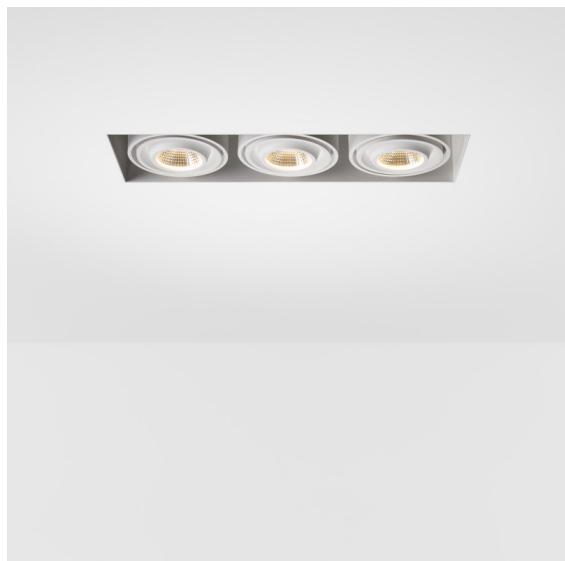

*Mini-Multiple Recessed Trimless Adjustable M-LED 3x DE White Structure*

### Specificaties

Materiaal	13131209
Type Lichtbron	voor M-LED
Levensduur	L80B20 bij 50.000 Uur
Lamp inbegrepen	Neen
Aantal Lichtbronnen	3
Lichtrichting	Omlaag
Optisch	Reflector
Ingangsspanning	Aandrijving Gelijkstroom Vereist
Elektriciteitsklasse	III
IP-klasse	20
Gloeidraadtest (°C)	960
Binnen/Buiten	Binnen
Toepassing	Plafond, Wand
Montage	Inbouw
Inbouwopening (mm)	L 308 W 103
Montagediepte (mm)	120,0
Verstelbaarheid	V -35°/+35°
Afstand tot Verlicht Voorwerp (m)	0,1
Primaire Kleur & Primaire Afwerking	Wit, Structuur
Brutogewicht (g)	1234,0
Stroom driver (mA)	350      500
Lumenoutput per lampunit (lm)	571      734
Efficiëntie (lm/W)	92      80
UGR	13      14
Opmerking	<ul style="list-style-type: none"> <li>• M-LED lichtmodule niet inbegrepen</li> <li>• Dit is geen compleet product. M-LED lichtmodule vereist.</li> <li>• Dit is geen compleet product. Lichtmodule vereist.</li> </ul>

Twintig jaar na de lancering is Mini-Multiple nog steeds een veelgevraagde reeks spots en één van onze paradepaardjes in onze portfolio met architecturale verlichting. De stijlvolle technologie komt mooi tot zijn recht en maakt van Mini-Multiple jouw bondgenoot in zowel minimalistische als industrieel-chique opstellingen.