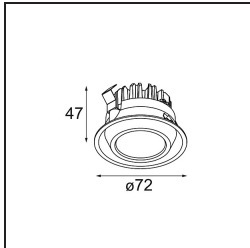

M-LED-Module

- **14070002** M-LED Module 70 1x LED 2700K Spot DE Black Matt
- **14070009** M-LED Module 70 1x LED 2700K Spot DE White Structure
- **14070102** M-LED Module 70 1x LED 2700K Medium DE Black Matt
- **14070109** M-LED Module 70 1x LED 2700K Medium DE White Structure
- **14070202** M-LED Module 70 1x LED 2700K Flood DE Black Matt
- **14070209** M-LED Module 70 1x LED 2700K Flood DE White Structure
- **14070302** M-LED Module 70 1x LED 3000K Spot DE Black Matt
- **14070309** M-LED Module 70 1x LED 3000K Spot DE White Structure
- **14070409** M-LED Module 70 1x LED 3000K Medium DE White Structure
- **14070402** M-LED Module 70 1x LED 3000K Medium DE Black Matt
- **14070509** M-LED Module 70 1x LED 3000K Flood DE White Structure
- **14070502** M-LED Module 70 1x LED 3000K Flood DE Black Matt
- **14070609** M-LED Module 70 1x LED 4000K Spot DE White Structure
- **14070602** M-LED Module 70 1x LED 4000K Spot DE Black Matt
- **14070709** M-LED Module 70 1x LED 4000K Medium DE White Structure
- **14070702** M-LED Module 70 1x LED 4000K Medium DE Black Matt
- **14070802** M-LED Module 70 1x LED 4000K Flood DE Black Matt
- **14070809** M-LED Module 70 1x LED 4000K Flood DE White Structure
- **14070902** M-LED Module 70 1x LED 1800-3000K WD Spot DE Black Matt
- **14070909** M-LED Module 70 1x LED 1800-3000K WD Spot DE White Structure
- **14071002** M-LED Module 70 1x LED 1800-3000K WD Medium DE Black Matt
- **14071009** M-LED Module 70 1x LED 1800-3000K WD Medium DE White Structure
- **14071102** M-LED Module 70 1x LED 1800-3000K WD Flood DE Black Matt
- **14071109** M-LED Module 70 1x LED 1800-3000K WD Flood DE White Structure