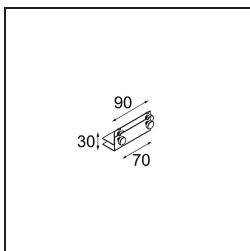

Installatie Accessoires

- **12534009** Mini-Multiple Trimless Mounting Bracket White Structure