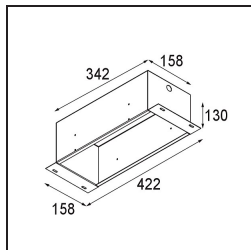

### Specificaties

Materiaal	13131209
Type Lichtbron	voor M-LED
Levensduur	L80B20 bij 50.000 Uur
Lamp inbegrepen	Neen
Aantal Lichtbronnen	3
Lichtrichting	Omlaag
Optisch	Reflector
Ingangsspanning	Aandrijving Gelijkstroom Vereist
Elektriciteitsklasse	III
IP-klasse	20
Gloeidraadtest (°C)	960
Binnen/Buiten	Binnen
Toepassing	Plafond, Wand
Montage	Inbouw
Inbouwopening (mm)	L 308 W 103
Montagediepte (mm)	120,0
Verstelbaarheid	V -35°/+35°
Afstand tot Verlicht Voorwerp (m)	0,1
Primaire Kleur & Primaire Afwerking	Wit, Structuur
Brutogewicht (g)	1234,0
Stroom driver (mA)	350      500
Lumenoutput per lampunit (lm)	571      734
Efficiëntie (lm/W)	92      80
UGR	13      14
Opmerking	<ul style="list-style-type: none"> <li>• M-LED lichtmodule niet inbegrepen</li> <li>• Dit is geen compleet product. M-LED lichtmodule vereist.</li> <li>• Dit is geen compleet product. Lichtmodule vereist.</li> </ul>

**Installatie Accessoires**

- **12534009** Mini-Multiple Trimless Mounting Bracket White Structure

- **10460730** Plaster Kit Trimless 338x133 - 311x106 3x

**10440730** Installation Housing 342x158x130

■ Kies een vereist accessoire