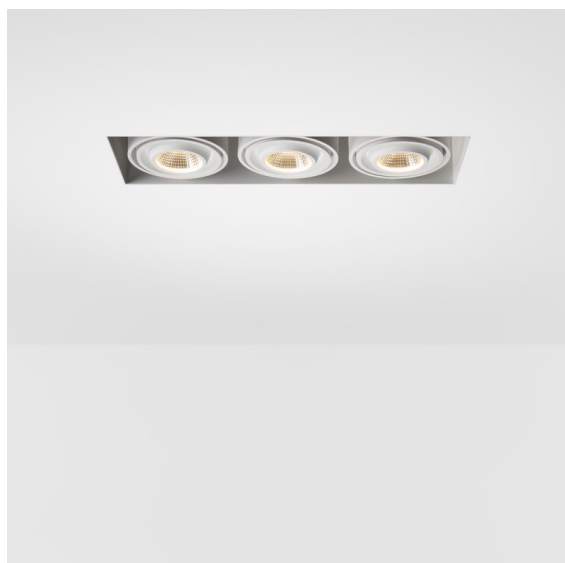

Date
Customer
Project
Type

Mini-Multiple Recessed Trimless Adjustable M-LED 3x DE White Structure

Specifications

Materiale	13131209
Tipo di Sorgente	per M-LED
Vita utile	L80B20 @50.000 ore
Lampadina inclusa	No
Numero di fonte luminosa	3
Direzione della luce	Diretta
Ottiche	Riflettore
Volt in ingresso	Necessario driver a corrente costante
Classificazione elettrica	III
Grado IP	20
Test filo a caldo (°C)	960
Interno/Esterno	Interno
Applicazione	Soffitto, Parete
Montaggio	Incassato
Foro d'incasso (mm)	L 308 W 103
Profondità di montaggio (mm)	120,0
Orientabilità	V -35°/+35°
Distanza dall'oggetto illuminato (m)	0,1
Colore primario & Finitura primaria	Bianco, Strutturata
Peso lordo (g)	1234,0
Corrente di azionamento (mA)	350 500
Flusso luminoso per lampade (lm)	571 734
Efficienza (lm/W)	92 80
Livello abbagliamento	13 14
Remark	<ul style="list-style-type: none"> • Modulo luce M-LED non incluso • Questo non è un prodotto completo. Necessario modulo luce M-LED • This is not a complete product. Light module required.

A vent'anni dal suo lancio, Mini-Multiple è ancora una serie di spot molto ricercata e una delle soluzioni di punta del nostro portafoglio di illuminazione architeturale. L'elegante tecnologia in bella mostra fa di Mini-Multiple il tuo alleato per ambienti minimalisti e industrial-chic.