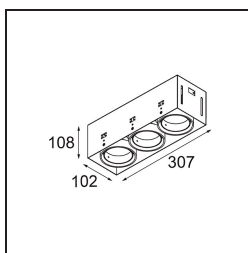

Date
Customer
Project
Type

Mini-Multiple Recessed Trimless Adjustable M-LED 3x DE White Structure

Specifications

Materiale	13131209
Tipo di Sorgente	per M-LED
Vita utile	L80B20 @50.000 ore
Lampadina inclusa	No
Numero di fonte luminosa	3
Direzione della luce	Diretta
Ottiche	Riflettore
Volt in ingresso	Necessario driver a corrente costante
Classificazione elettrica	III
Grado IP	20
Test filo a caldo (°C)	960
Interno/Esterno	Interno
Applicazione	Soffitto, Parete
Montaggio	Incassato
Foro d'incasso (mm)	L 308 W 103
Profondità di montaggio (mm)	120,0
Orientabilità	V -35°/+35°
Distanza dall'oggetto illuminato (m)	0,1
Colore primario & Finitura primaria	Bianco, Strutturata
Peso lordo (g)	1234,0
Corrente di azionamento (mA)	350 500
Flusso luminoso per lampade (lm)	571 734
Efficienza (lm/W)	92 80
Livello abbagliamento	13 14
Remark	<ul style="list-style-type: none"> • Modulo luce M-LED non incluso • Questo non è un prodotto completo. Necessario modulo luce M-LED • This is not a complete product. Light module required.