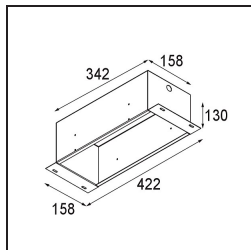

10440730 Installation Housing 342x158x130

■ Choisir un accessoire requis