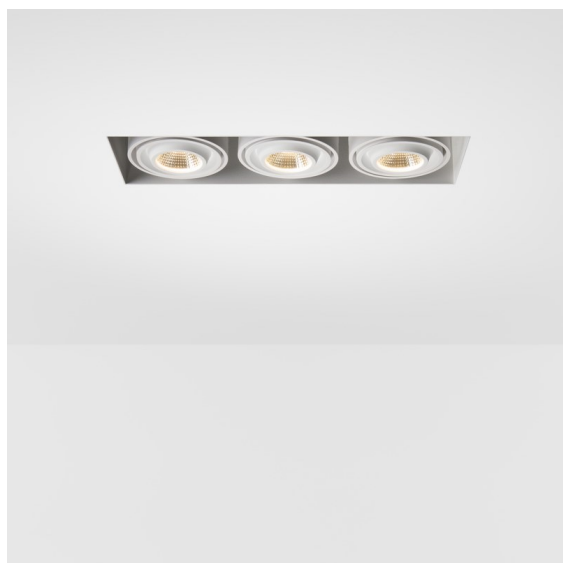

*Mini-Multiple Recessed Trimless Adjustable M-LED 3x DE White Structure*

Vingt ans après son lancement initial, Mini-Multiple est toujours une série de spots très appréciée et l'une des solutions phares de notre portefeuille d'éclairage architectural. Sa technologie stylée entièrement visible fait de Mini-Multiple un choix parfait pour les environnements minimalistes et industriels chics.

### Caractéristiques

Matériaux	13131209
Type de Source Lumineuse	pour M-LED
Durée de Vie	L80B20 à 50 000 heures
Ampoule incluse	Non
Nombre de Sources Lumineuses	3
Direction de la Lumière	Bas
Optique	Réflecteur
Tension d'Entrée	Driver à Courant Constant Requis
Classe Électrique	III
Indice de protection IP	20
Essai au fil incandescent (°C)	960
Intérieur/extérieur	Intérieur
Application	Plafond, Mur
Montage	Encastré
Taille de découpe (mm)	L 308 W 103
Profondeur de montage (mm)	120,0
Ajustabilité	V -35°/+35°
Distance avec l'Objet Éclairé (m)	0,1
Couleur Principale & Finition Principale	Blanc, Structure
Poids brut (g)	1234,0
Courant du driver (mA)	350      500
Flux lumineux par lampe (lm)	571      734
Efficacité (lm/W)	92      80
UGR	13      14
Commentaire	<ul style="list-style-type: none"> <li>• Module d'éclairage M-LED non inclus.</li> <li>• Ceci n'est pas un produit complet. Module d'éclairage M-LED requis.</li> <li>• Ceci n'est pas un produit complet. Module d'éclairage requis.</li> </ul>