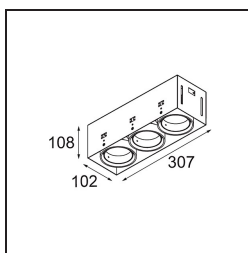

*Mini-Multiple Recessed Trimless Adjustable M-LED 3x DE White Structure*

Vingt ans après son lancement initial, Mini-Multiple est toujours une série de spots très appréciée et l'une des solutions phares de notre portefeuille d'éclairage architectural. Sa technologie stylée entièrement visible fait de Mini-Multiple un choix parfait pour les environnements minimalistes et industriels chics.

### Caractéristiques

Matériaux	13131209
Type de Source Lumineuse	pour M-LED
Durée de Vie	L80B20 à 50 000 heures
Ampoule incluse	Non
Nombre de Sources Lumineuses	3
Direction de la Lumière	Bas
Optique	Réflecteur
Tension d'Entrée	Driver à Courant Constant Requis
Classe Électrique	III
Indice de protection IP	20
Essai au fil incandescent (°C)	960
Intérieur/extérieur	Intérieur
Application	Plafond, Mur
Montage	Encastré
Taille de découpe (mm)	L 308 W 103
Profondeur de montage (mm)	120,0
Ajustabilité	V -35°/+35°
Distance avec l'Objet Éclairé (m)	0,1
Couleur Principale & Finition Principale	Blanc, Structure
Poids brut (g)	1234,0
Courant du driver (mA)	350      500
Flux lumineux par lampe (lm)	571      734
Efficacité (lm/W)	92      80
UGR	13      14
Commentaire	<ul style="list-style-type: none"> <li>• Module d'éclairage M-LED non inclus.</li> <li>• Ceci n'est pas un produit complet. Module d'éclairage M-LED requis.</li> <li>• Ceci n'est pas un produit complet. Module d'éclairage requis.</li> </ul>