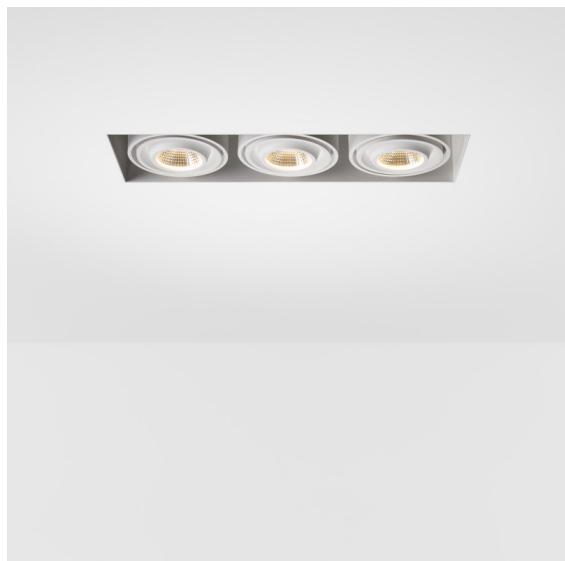

Date
Customer
Project
Type

*Mini-Multiple Recessed Trimless Adjustable M-LED 3x DE White Structure*

**Specifications**

Material	13131209
Tipo de fuente de luz	para M-LED
Vida Útil	L80B20 @50.000 horas
Lámpara Incluida	No
Número de fuentes de luz	3
Dirección de la luz	Directo
Óptica	Reflector
Voltaje de entrada	Driver de corriente constante requerido
Clasificación eléctrica	III
Clasificación del IP	20
Clasificación de hilo incandescente (°C)	960
Interio/Exterior	Interior
Aplicación	Techo, Pared
Montaje	Empotrado
Tamaño de corte (mm)	L 308 W 103
Profundidad de montaje (mm)	120,0
Ajustabilidad	V -35°/+35°
Distancia al objeto iluminado (m)	0,1
Color principal & Acabado principal	Blanco, Estructura
Peso bruto (g)	1234,0
Corriente de accionamiento (mA)	350      500
Flujo luminoso por lámpara (lm)	571      734
Eficacia (lm/W)	92      80
Índice de deslumbramiento	13      14
Remark	<ul style="list-style-type: none"> <li>• Módulo de luz M-LED no incluido</li> <li>• Este no es un producto completo. Requiere módulo de luz M-LED</li> <li>• This is not a complete product. Light module required.</li> </ul>

Veinte años tras su lanzamiento inicial, Mini-Multiple se sigue encontrando entre las series de focos más populares, y constituye una de nuestras soluciones insignia en nuestra cartera de iluminación arquitectónica. Su elegante tecnología a plena vista convierte Mini-Multiple en su aliado, tanto en expresiones con carácter industrial como en espacios minimalistas.