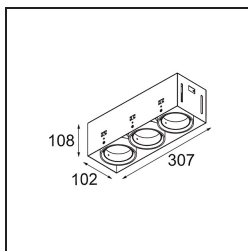

Date
Customer
Project
Type

*Mini-Multiple Recessed Trimless Adjustable M-LED 3x DE White Structure*

**Specifications**

Material	13131209
Tipo de fuente de luz	para M-LED
Vida Útil	L80B20 @50.000 horas
Lámpara Incluida	No
Número de fuentes de luz	3
Dirección de la luz	Directo
Óptica	Reflector
Voltaje de entrada	Driver de corriente constante requerido
Clasificación eléctrica	III
Clasificación del IP	20
Clasificación de hilo incandescente (°C)	960
Interio/Exterior	Interior
Aplicación	Techo, Pared
Montaje	Empotrado
Tamaño de corte (mm)	L 308 W 103
Profundidad de montaje (mm)	120,0
Ajustabilidad	V -35°/+35°
Distancia al objeto iluminado (m)	0,1
Color principal & Acabado principal	Blanco, Estructura
Peso bruto (g)	1234,0
Corriente de accionamiento (mA)	350      500
Flujo luminoso por lámpara (lm)	571      734
Eficacia (lm/W)	92      80
Índice de deslumbramiento	13      14
Remark	<ul style="list-style-type: none"> <li>• Módulo de luz M-LED no incluido</li> <li>• Este no es un producto completo. Requiere módulo de luz M-LED</li> <li>• This is not a complete product. Light module required.</li> </ul>