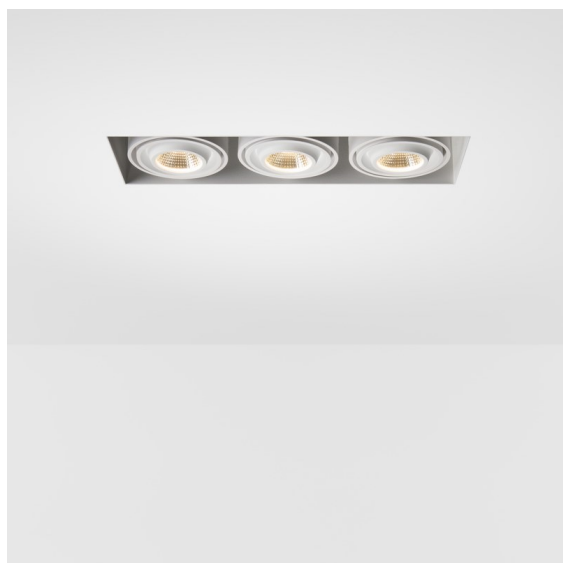

Mini-Multiple Recessed Trimless Adjustable M-LED 3x DE White Structure

Spezifikationen

Material	13131209
Typ der Lichtquelle	für M-LED
Lebensdauer	L80 B20 bei 50.000 Stunden
Leuchtmittel enthalten	Nein
Anzahl Lichtquellen	3
Lichtrichtung	Abwärts
Optik	Reflektor
Eingangsspannung	Konstantstrom-Treiber erforderlich
Schutzklasse	III
Schutzart	20
Glühdrahtprüfung (°C)	960
Innen/Außen	Innen
Anwendung	Decke, Wand
Montage	Einbau
Ausschnittgröße (mm)	L 308 W 103
Einbautiefe (mm)	120,0
Verstellbarkeit	V -35°/+35°
Abstand zum beleuchteten Objekt (m)	0,1
Primärfarbe & Primäres Finish	Weiß, Strukturiert
Bruttogewicht (g)	1234,0
Antriebsstrom (mA)	350 500
Lichtstrom pro Lampe (lm)	571 734
Effizienz (lm/W)	92 80
UGR	13 14
Bemerkung	<ul style="list-style-type: none"> • M-LED-Leuchtenmodul nicht enthalten • Dies ist kein vollständiges Produkt. M-LED-Leuchtenmodul erforderlich. • Dies ist kein vollständiges Produkt. Leuchtenmodul erforderlich.

Zwanzig Jahre nach ihrer Markteinführung ist die Mini-Multiple noch immer eine begehrte Strahlerserie und eines unserer Flaggschiffe in unserem Portfolio der architektonischen Beleuchtung. Ihre stilvolle, deutlich sichtbare Technik macht die Mini Multiple zu Ihrem Verbündeten sowohl in minimalistischen Szenarien als auch in Szenarien mit industriellem Chic.