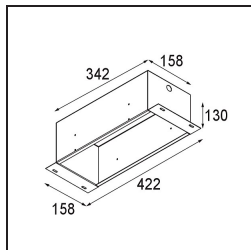

10440730 Installation Housing 342x158x130

Wählen Sie das benötigte Zubehör