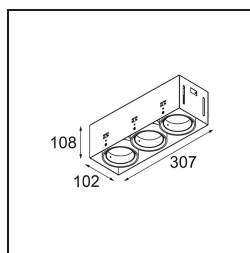

Mini-Multiple Recessed Trimless Adjustable M-LED 3x DE White Structure

Spezifikationen

Material	13131209
Typ der Lichtquelle	für M-LED
Lebensdauer	L80 B20 bei 50.000 Stunden
Leuchtmittel enthalten	Nein
Anzahl Lichtquellen	3
Lichtrichtung	Abwärts
Optik	Reflektor
Eingangsspannung	Konstantstrom-Treiber erforderlich
Schutzklasse	III
Schutzart	20
Glühdrahtprüfung (°C)	960
Innen/Außen	Innen
Anwendung	Decke, Wand
Montage	Einbau
Ausschnittgröße (mm)	L 308 W 103
Einbautiefe (mm)	120,0
Verstellbarkeit	V -35°/+35°
Abstand zum beleuchteten Objekt (m)	0,1
Primärfarbe & Primäres Finish	Weiß, Strukturiert
Bruttogewicht (g)	1234,0
Antriebsstrom (mA)	350 500
Lichtstrom pro Lampe (lm)	571 734
Effizienz (lm/W)	92 80
UGR	13 14
Bemerkung	<ul style="list-style-type: none"> • M-LED-Leuchtenmodul nicht enthalten • Dies ist kein vollständiges Produkt. M-LED-Leuchtenmodul erforderlich. • Dies ist kein vollständiges Produkt. Leuchtenmodul erforderlich.