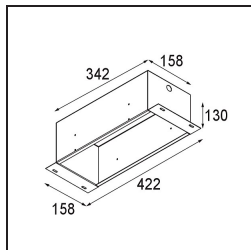

10440730 Installation Housing 342x158x130

■ Kies een vereist accessoire