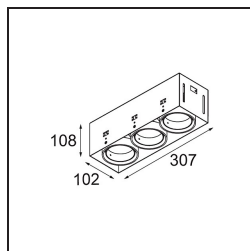

Mini-Multiple Recessed Trimless Adjustable M-LED 3x DE Black Matt

Specificaties

Materiaal	13131202
Type Lichtbron	voor M-LED
Levensduur	L80B20 bij 50.000 Uur
Lamp inbegrepen	Neen
Aantal Lichtbronnen	3
Lichtrichting	Omlaag
Optisch	Reflector
Ingangsspanning	Aandrijving Gelijkstroom Vereist
Elektriciteitsklasse	III
IP-klasse	20
Gloeidraadtest (°C)	960
Binnen/Buiten	Binnen
Toepassing	Plafond, Wand
Montage	Inbouw
Inbouwopening (mm)	L 308 W 103
Montagediepte (mm)	120,0
Verstelbaarheid	V -35°/+35°
Afstand tot Verlicht Voorwerp (m)	0,1
Primaire Kleur & Primaire Afwerking	Zwart, Mat
Brutogewicht (g)	1234,0
Stroom driver (mA)	350 500
Lumenoutput per lampunit (lm)	571 734
Efficiëntie (lm/W)	92 80
UGR	13 14
Opmerking	<ul style="list-style-type: none"> • M-LED lichtmodule niet inbegrepen • Dit is geen compleet product. M-LED lichtmodule vereist. • Dit is geen compleet product. Lichtmodule vereist.