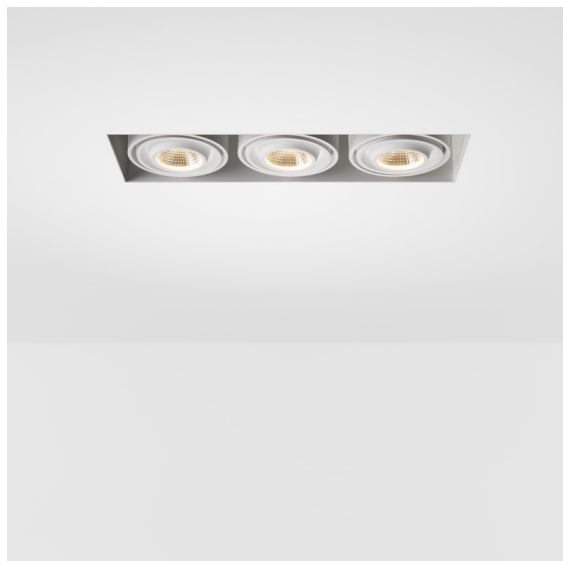

Mini-Multiple Recessed Trimless Adjustable M-LED 3x DE Black Matt

Specificaties

Materiaal	13131202
Type Lichtbron	voor M-LED
Levensduur	L80B20 bij 50.000 Uur
Lamp inbegrepen	Neen
Aantal Lichtbronnen	3
Lichtrichting	Omlaag
Optisch	Reflector
Ingangsspanning	Aandrijving Gelijkstroom Vereist
Elektriciteitsklasse	III
IP-klasse	20
Gloeidraadtest (°C)	960
Binnen/Buiten	Binnen
Toepassing	Plafond, Wand
Montage	Inbouw
Inbouwopening (mm)	L 308 W 103
Montagediepte (mm)	120,0
Verstelbaarheid	V -35°/+35°
Afstand tot Verlicht Voorwerp (m)	0,1
Primaire Kleur & Primaire Afwerking	Zwart, Mat
Brutogewicht (g)	1234,0
Stroom driver (mA)	350 500
Lumenoutput per lampunit (lm)	571 734
Efficiëntie (lm/W)	92 80
UGR	13 14
Opmerking	<ul style="list-style-type: none"> • M-LED lichtmodule niet inbegrepen • Dit is geen compleet product. M-LED lichtmodule vereist. • Dit is geen compleet product. Lichtmodule vereist.

Twintig jaar na de lancering is Mini-Multiple nog steeds een veelgevraagde reeks spots en één van onze paradepaardjes in onze portfolio met architecturale verlichting. De stijlvolle technologie komt mooi tot zijn recht en maakt van Mini-Multiple jouw bondgenoot in zowel minimalistische als industrieel-chique opstellingen.