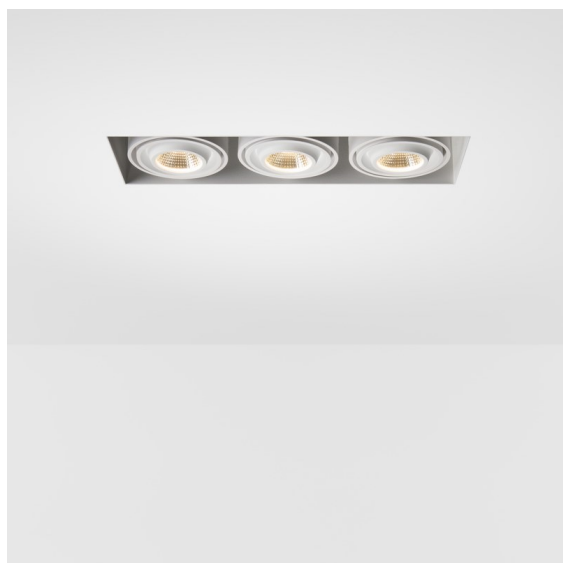

Date
Customer
Project
Type

*Mini-Multiple Recessed Trimless Adjustable M-LED 3x DE Black Matt*

A vent'anni dal suo lancio, Mini-Multiple è ancora una serie di spot molto ricercata e una delle soluzioni di punta del nostro portafoglio di illuminazione architeturale. L'elegante tecnologia in bella mostra fa di Mini-Multiple il tuo alleato per ambienti minimalisti e industrial-chic.

**Specifications**

Materiale	13131202
Tipo di Sorgente	per M-LED
Vita utile	L80B20 @50.000 ore
Lampadina inclusa	No
Numero di fonte luminosa	3
Direzione della luce	Diretta
Ottiche	Riflettore
Volt in ingresso	Necessario driver a corrente costante
Classificazione elettrica	III
Grado IP	20
Test filo a caldo (°C)	960
Interno/Esterno	Interno
Applicazione	Soffitto, Parete
Montaggio	Incassato
Foro d'incasso (mm)	L 308 W 103
Profondità di montaggio (mm)	120,0
Orientabilità	V -35°/+35°
Distanza dall'oggetto illuminato (m)	0,1
Colore primario & Finitura primaria	Nero, Opaca
Peso lordo (g)	1234,0
Corrente di azionamento (mA)	350      500
Flusso luminoso per lampade (lm)	571      734
Efficienza (lm/W)	92      80
Livello abbagliamento	13      14
Remark	<ul style="list-style-type: none"> <li>• Modulo luce M-LED non incluso</li> <li>• Questo non è un prodotto completo. Necessario modulo luce M-LED</li> <li>• This is not a complete product. Light module required.</li> </ul>