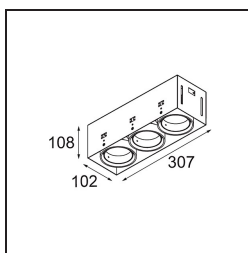

**Specifications**

Materiale	13131202
Tipo di Sorgente	per M-LED
Vita utile	L80B20 @50.000 ore
Lampadina inclusa	No
Numero di fonte luminosa	3
Direzione della luce	Diretta
Ottiche	Riflettore
Volt in ingresso	Necessario driver a corrente costante
Classificazione elettrica	III
Grado IP	20
Test filo a caldo (°C)	960
Interno/Esterno	Interno
Applicazione	Soffitto, Parete
Montaggio	Incassato
Foro d'incasso (mm)	L 308 W 103
Profondità di montaggio (mm)	120,0
Orientabilità	V -35°/+35°
Distanza dall'oggetto illuminato (m)	0,1
Colore primario & Finitura primaria	Nero, Opaca
Peso lordo (g)	1234,0
Corrente di azionamento (mA)	350      500
Flusso luminoso per lampade (lm)	571      734
Efficienza (lm/W)	92      80
Livello abbagliamento	13      14
Remark	<ul style="list-style-type: none"> <li>• Modulo luce M-LED non incluso</li> <li>• Questo non è un prodotto completo. Necessario modulo luce M-LED</li> <li>• This is not a complete product. Light module required.</li> </ul>