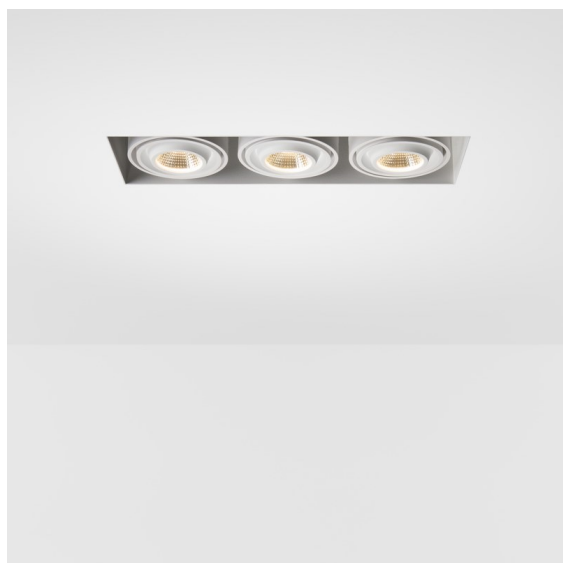

Mini-Multiple Recessed Trimless Adjustable M-LED 3x DE Black Matt

Vingt ans après son lancement initial, Mini-Multiple est toujours une série de spots très appréciée et l'une des solutions phares de notre portefeuille d'éclairage architectural. Sa technologie stylée entièrement visible fait de Mini-Multiple un choix parfait pour les environnements minimalistes et industriels chics.

Caractéristiques

Matériaux	13131202	
Type de Source Lumineuse	pour M-LED	
Durée de Vie	L80B20 à 50 000 heures	
Ampoule incluse	Non	
Nombre de Sources Lumineuses	3	
Direction de la Lumière	Bas	
Optique	Réflecteur	
Tension d'Entrée	Driver à Courant Constant Requis	
Classe Électrique	III	
Indice de protection IP	20	
Essai au fil incandescent (°C)	960	
Intérieur/extérieur	Intérieur	
Application	Plafond, Mur	
Montage	Encastré	
Taille de découpe (mm)	L 308 W 103	
Profondeur de montage (mm)	120,0	
Ajustabilité	V -35°/+35°	
Distance avec l'Objet Éclairé (m)	0,1	
Couleur Principale & Finition Principale	Noir, Mat	
Poids brut (g)	1234,0	
Courant du driver (mA)	350	500
Flux lumineux par lampe (lm)	571	734
Efficacité (lm/W)	92	80
UGR	13	14
Commentaire	<ul style="list-style-type: none"> • Module d'éclairage M-LED non inclus. • Ceci n'est pas un produit complet. Module d'éclairage M-LED requis. • Ceci n'est pas un produit complet. Module d'éclairage requis. 	