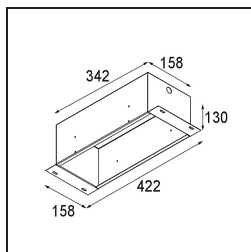

10440730 Installation Housing 342x158x130

Choisir un accessoire requis