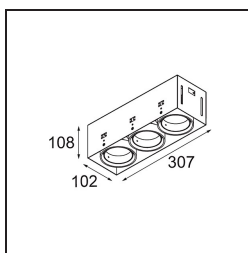

Caractéristiques

Matériaux	13131202	
Type de Source Lumineuse	pour M-LED	
Durée de Vie	L80B20 à 50 000 heures	
Ampoule incluse	Non	
Nombre de Sources Lumineuses	3	
Direction de la Lumière	Bas	
Optique	Réflecteur	
Tension d'Entrée	Driver à Courant Constant Requis	
Classe Électrique	III	
Indice de protection IP	20	
Essai au fil incandescent (°C)	960	
Intérieur/extérieur	Intérieur	
Application	Plafond, Mur	
Montage	Encastré	
Taille de découpe (mm)	L 308 W 103	
Profondeur de montage (mm)	120,0	
Ajustabilité	V -35°/+35°	
Distance avec l'Objet Éclairé (m)	0,1	
Couleur Principale & Finition Principale	Noir, Mat	
Poids brut (g)	1234,0	
Courant du driver (mA)	350	500
Flux lumineux par lampe (lm)	571	734
Efficacité (lm/W)	92	80
UGR	13	14
Commentaire	<ul style="list-style-type: none"> • Module d'éclairage M-LED non inclus. • Ceci n'est pas un produit complet. Module d'éclairage M-LED requis. • Ceci n'est pas un produit complet. Module d'éclairage requis. 	