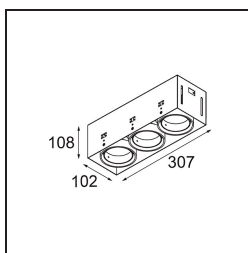

Date
Customer
Project
Type

Mini-Multiple Recessed Trimless Adjustable M-LED 3x DE Black Matt

Specifications

Material	13131202
Tipo de fuente de luz	para M-LED
Vida Útil	L80B20 @50.000 horas
Lámpara Incluida	No
Número de fuentes de luz	3
Dirección de la luz	Directo
Óptica	Reflector
Voltaje de entrada	Driver de corriente constante requerido
Clasificación eléctrica	III
Clasificación del IP	20
Clasificación de hilo incandescente (°C)	960
Interio/Exterior	Interior
Aplicación	Techo, Pared
Montaje	Empotrado
Tamaño de corte (mm)	L 308 W 103
Profundidad de montaje (mm)	120,0
Ajustabilidad	V -35°/+35°
Distancia al objeto iluminado (m)	0,1
Color principal & Acabado principal	Negro, Mate
Peso bruto (g)	1234,0
Corriente de accionamiento (mA)	350 500
Flujo luminoso por lámpara (lm)	571 734
Eficacia (lm/W)	92 80
Índice de deslumbramiento	13 14
Remark	<ul style="list-style-type: none"> • Módulo de luz M-LED no incluido • Este no es un producto completo. Requiere módulo de luz M-LED • This is not a complete product. Light module required.