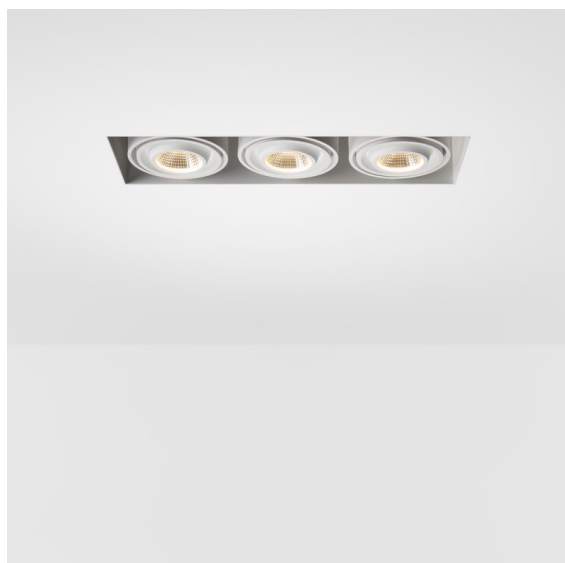

Date
Customer
Project
Type

Mini-Multiple Recessed Trimless Adjustable M-LED 3x DE Black Matt

Specifications

Material	13131202
Tipo de fuente de luz	para M-LED
Vida Útil	L80B20 @50.000 horas
Lámpara Incluida	No
Número de fuentes de luz	3
Dirección de la luz	Directo
Óptica	Reflector
Voltaje de entrada	Driver de corriente constante requerido
Clasificación eléctrica	III
Clasificación del IP	20
Clasificación de hilo incandescente (°C)	960
Interio/Exterior	Interior
Aplicación	Techo, Pared
Montaje	Empotrado
Tamaño de corte (mm)	L 308 W 103
Profundidad de montaje (mm)	120,0
Ajustabilidad	V -35°/+35°
Distancia al objeto iluminado (m)	0,1
Color principal & Acabado principal	Negro, Mate
Peso bruto (g)	1234,0
Corriente de accionamiento (mA)	350 500
Flujo luminoso por lámpara (lm)	571 734
Eficacia (lm/W)	92 80
Índice de deslumbramiento	13 14
Remark	<ul style="list-style-type: none"> • Módulo de luz M-LED no incluido • Este no es un producto completo. Requiere módulo de luz M-LED • This is not a complete product. Light module required.

Veinte años tras su lanzamiento inicial, Mini-Multiple se sigue encontrando entre las series de focos más populares, y constituye una de nuestras soluciones insignia en nuestra cartera de iluminación arquitectónica. Su elegante tecnología a plena vista convierte Mini-Multiple en su aliado, tanto en expresiones con carácter industrial como en espacios minimalistas.