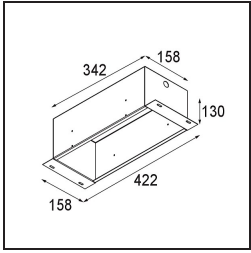

10440730 Installation Housing 342x158x130

Choose a required accessory