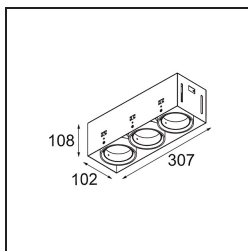

*Mini-Multiple Recessed Trimless Adjustable M-LED 3x DE Black Matt*

**Spezifikationen**

Material	13131202
Typ der Lichtquelle	für M-LED
Lebensdauer	L80 B20 bei 50.000 Stunden
Leuchtmittel enthalten	Nein
Anzahl Lichtquellen	3
Lichtrichtung	Abwärts
Optik	Reflektor
Eingangsspannung	Konstantstrom-Treiber erforderlich
Schutzklasse	III
Schutzart	20
Glühdrahtprüfung (°C)	960
Innen/Außen	Innen
Anwendung	Decke, Wand
Montage	Einbau
Ausschnittgröße (mm)	L 308 W 103
Einbautiefe (mm)	120,0
Verstellbarkeit	V -35°/+35°
Abstand zum beleuchteten Objekt (m)	0,1
Primärfarbe & Primäres Finish	Schwarz, Matt
Bruttogewicht (g)	1234,0
Antriebsstrom (mA)	350      500
Lichtstrom pro Lampe (lm)	571      734
Effizienz (lm/W)	92      80
UGR	13      14
Bemerkung	<ul style="list-style-type: none"> <li>• M-LED-Leuchtenmodul nicht enthalten</li> <li>• Dies ist kein vollständiges Produkt. M-LED-Leuchtenmodul erforderlich.</li> <li>• Dies ist kein vollständiges Produkt. Leuchtenmodul erforderlich.</li> </ul>