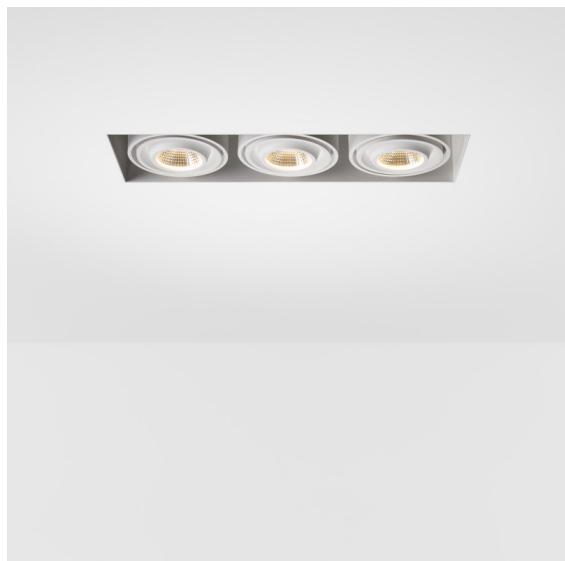

*Mini-Multiple Recessed Trimless Adjustable M-LED 3x DE Black Matt*

**Spezifikationen**

Material	13131202
Typ der Lichtquelle	für M-LED
Lebensdauer	L80 B20 bei 50.000 Stunden
Leuchtmittel enthalten	Nein
Anzahl Lichtquellen	3
Lichtrichtung	Abwärts
Optik	Reflektor
Eingangsspannung	Konstantstrom-Treiber erforderlich
Schutzklasse	III
Schutzart	20
Glühdrahtprüfung (°C)	960
Innen/Außen	Innen
Anwendung	Decke, Wand
Montage	Einbau
Ausschnittgröße (mm)	L 308 W 103
Einbautiefe (mm)	120,0
Verstellbarkeit	V -35°/+35°
Abstand zum beleuchteten Objekt (m)	0,1
Primärfarbe & Primäres Finish	Schwarz, Matt
Bruttogewicht (g)	1234,0
Antriebsstrom (mA)	350      500
Lichtstrom pro Lampe (lm)	571      734
Effizienz (lm/W)	92      80
UGR	13      14
Bemerkung	<ul style="list-style-type: none"> <li>• M-LED-Leuchtenmodul nicht enthalten</li> <li>• Dies ist kein vollständiges Produkt. M-LED-Leuchtenmodul erforderlich.</li> <li>• Dies ist kein vollständiges Produkt. Leuchtenmodul erforderlich.</li> </ul>

Zwanzig Jahre nach ihrer Markteinführung ist die Mini-Multiple noch immer eine begehrte Strahlerserie und eines unserer Flaggschiffe in unserem Portfolio der architektonischen Beleuchtung. Ihre stilvolle, deutlich sichtbare Technik macht die Mini Multiple zu Ihrem Verbündeten sowohl in minimalistischen Szenarien als auch in Szenarien mit industriellem Chic.