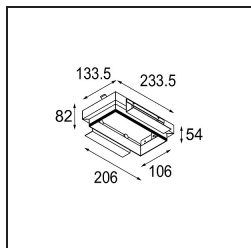

Mini-Multiple Recessed Trimless Adjustable M-LED 2x DE White Structure

Specificaties

| | |
|-------------------------------------|---|
| Materiaal | 13131109 |
| Type Lichtbron | voor M-LED |
| Levensduur | L80B20 bij 50.000 Uur |
| Lamp inbegrepen | Neen |
| Aantal Lichtbronnen | 2 |
| Lichtrichting | Omlaag |
| Optisch | Reflector |
| Ingangsspanning | Aandrijving Gelijkstroom Vereist |
| Elektriciteitsklasse | III |
| IP-klasse | 20 |
| Gloeidraadtest (°C) | 960 |
| Binnen/Buiten | Binnen |
| Toepassing | Plafond, Wand |
| Montage | Inbouw |
| Inbouwopening (mm) | L 203 W 103 |
| Montagediepte (mm) | 120,0 |
| Verstelbaarheid | V -35°/+35° |
| Afstand tot Verlicht Voorwerp (m) | 0,1 |
| Primaire Kleur & Primaire Afwerking | Wit, Structuur |
| Brutogewicht (g) | 906,0 |
| Stroom driver (mA) | 350 500 |
| Lumenoutput per lampunit (lm) | 571 734 |
| Efficiëntie (lm/W) | 92 80 |
| UGR | 13 14 |
| Opmerking | <ul style="list-style-type: none"> • M-LED lichtmodule niet inbegrepen • Dit is geen compleet product. M-LED lichtmodule vereist. • Dit is geen compleet product. Lichtmodule vereist. |

Installatie Accessoires

- **12534009** Mini-Multiple Trimless Mounting Bracket White Structure

- **10460230** Plaster Kit Trimless 233x133 - 206x106 2x

10440230 Installation Housing 237x158x130

■ Kies een vereist accessoire