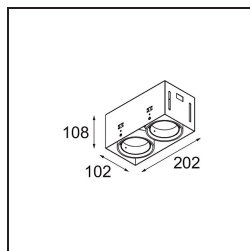

Mini-Multiple Recessed Trimless Adjustable M-LED 2x DE White Structure

Specificaties

| | |
|-------------------------------------|---|
| Materiaal | 13131109 |
| Type Lichtbron | voor M-LED |
| Levensduur | L80B20 bij 50.000 Uur |
| Lamp inbegrepen | Neen |
| Aantal Lichtbronnen | 2 |
| Lichtrichting | Omlaag |
| Optisch | Reflector |
| Ingangsspanning | Aandrijving Gelijkstroom Vereist |
| Elektriciteitsklasse | III |
| IP-klasse | 20 |
| Gloeidraadtest (°C) | 960 |
| Binnen/Buiten | Binnen |
| Toepassing | Plafond, Wand |
| Montage | Inbouw |
| Inbouwopening (mm) | L 203 W 103 |
| Montagediepte (mm) | 120,0 |
| Verstelbaarheid | V -35°/+35° |
| Afstand tot Verlicht Voorwerp (m) | 0,1 |
| Primaire Kleur & Primaire Afwerking | Wit, Structuur |
| Brutogewicht (g) | 906,0 |
| Stroom driver (mA) | 350 500 |
| Lumenoutput per lampunit (lm) | 571 734 |
| Efficiëntie (lm/W) | 92 80 |
| UGR | 13 14 |
| Opmerking | <ul style="list-style-type: none"> • M-LED lichtmodule niet inbegrepen • Dit is geen compleet product. M-LED lichtmodule vereist. • Dit is geen compleet product. Lichtmodule vereist. |