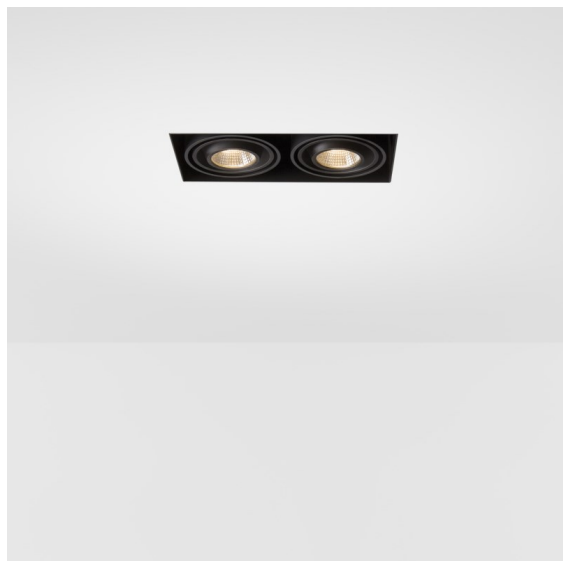

Mini-Multiple Recessed Trimless Adjustable M-LED 2x DE White Structure

Specificaties

| | |
|-------------------------------------|---|
| Materiaal | 13131109 |
| Type Lichtbron | voor M-LED |
| Levensduur | L80B20 bij 50.000 Uur |
| Lamp inbegrepen | Neen |
| Aantal Lichtbronnen | 2 |
| Lichtrichting | Omlaag |
| Optisch | Reflector |
| Ingangsspanning | Aandrijving Gelijkstroom Vereist |
| Elektriciteitsklasse | III |
| IP-klasse | 20 |
| Gloeidraadtest (°C) | 960 |
| Binnen/Buiten | Binnen |
| Toepassing | Plafond, Wand |
| Montage | Inbouw |
| Inbouwopening (mm) | L 203 W 103 |
| Montagediepte (mm) | 120,0 |
| Verstelbaarheid | V -35°/+35° |
| Afstand tot Verlicht Voorwerp (m) | 0,1 |
| Primaire Kleur & Primaire Afwerking | Wit, Structuur |
| Brutogewicht (g) | 906,0 |
| Stroom driver (mA) | 350 500 |
| Lumenoutput per lampunit (lm) | 571 734 |
| Efficiëntie (lm/W) | 92 80 |
| UGR | 13 14 |
| Opmerking | <ul style="list-style-type: none"> • M-LED lichtmodule niet inbegrepen • Dit is geen compleet product. M-LED lichtmodule vereist. • Dit is geen compleet product. Lichtmodule vereist. |

Twintig jaar na de lancering is Mini-Multiple nog steeds een veelgevraagde reeks spots en één van onze paradepaardjes in onze portfolio met architecturale verlichting. De stijlvolle technologie komt mooi tot zijn recht en maakt van Mini-Multiple jouw bondgenoot in zowel minimalistische als industrieel-chique opstellingen.