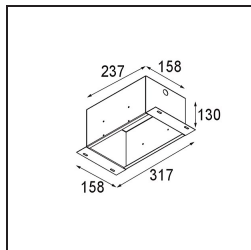

Mini-Multiple Recessed Trimless Adjustable M-LED 2x DE White Structure

Specificaties

| | |
|-------------------------------------|---|
| Materiaal | 13131109 |
| Type Lichtbron | voor M-LED |
| Levensduur | L80B20 bij 50.000 Uur |
| Lamp inbegrepen | Neen |
| Aantal Lichtbronnen | 2 |
| Lichtrichting | Omlaag |
| Optisch | Reflector |
| Ingangsspanning | Aandrijving Gelijkstroom Vereist |
| Elektriciteitsklasse | III |
| IP-klasse | 20 |
| Gloeidraadtest (°C) | 960 |
| Binnen/Buiten | Binnen |
| Toepassing | Plafond, Wand |
| Montage | Inbouw |
| Inbouwopening (mm) | L 203 W 103 |
| Montagediepte (mm) | 120,0 |
| Verstelbaarheid | V -35°/+35° |
| Afstand tot Verlicht Voorwerp (m) | 0,1 |
| Primaire Kleur & Primaire Afwerking | Wit, Structuur |
| Brutogewicht (g) | 906,0 |
| Stroom driver (mA) | 350 500 |
| Lumenoutput per lampunit (lm) | 571 734 |
| Efficiëntie (lm/W) | 92 80 |
| UGR | 13 14 |
| Opmerking | <ul style="list-style-type: none"> • M-LED lichtmodule niet inbegrepen • Dit is geen compleet product. M-LED lichtmodule vereist. • Dit is geen compleet product. Lichtmodule vereist. |

Installatie Accessoires

- **12534009** Mini-Multiple Trimless Mounting Bracket White Structure

- **10460230** Plaster Kit Trimless 233x133 - 206x106 2x

10440230 Installation Housing 237x158x130

■ Kies een vereist accessoire