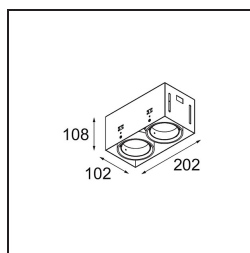

Date
Customer
Project
Type

Mini-Multiple Recessed Trimless Adjustable M-LED 2x DE White Structure

Specifications

Materiale	13131109
Tipo di Sorgente	per M-LED
Vita utile	L80B20 @50.000 ore
Lampadina inclusa	No
Numero di fonte luminosa	2
Direzione della luce	Diretta
Ottiche	Riflettore
Volt in ingresso	Necessario driver a corrente costante
Classificazione elettrica	III
Grado IP	20
Test filo a caldo (°C)	960
Interno/Esterno	Interno
Applicazione	Soffitto, Parete
Montaggio	Incassato
Foro d'incasso (mm)	L 203 W 103
Profondità di montaggio (mm)	120,0
Orientabilità	V -35°/+35°
Distanza dall'oggetto illuminato (m)	0,1
Colore primario & Finitura primaria	Bianco, Strutturata
Peso lordo (g)	906,0
Corrente di azionamento (mA)	350 500
Flusso luminoso per lampade (lm)	571 734
Efficienza (lm/W)	92 80
Livello abbagliamento	13 14
Remark	<ul style="list-style-type: none"> • Modulo luce M-LED non incluso • Questo non è un prodotto completo. Necessario modulo luce M-LED • This is not a complete product. Light module required.