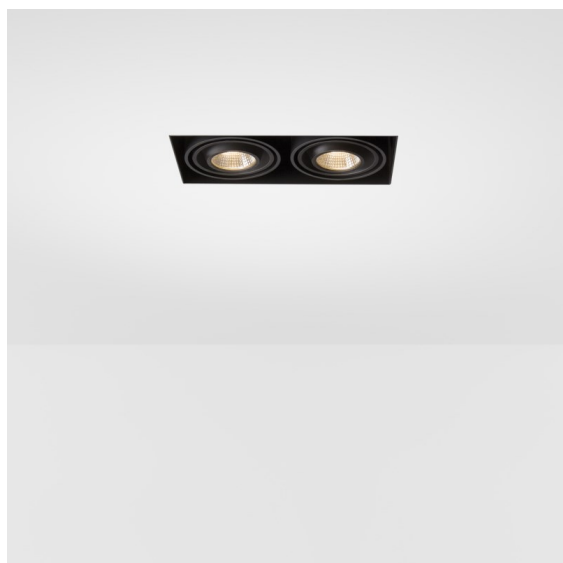

Date
Customer
Project
Type

Mini-Multiple Recessed Trimless Adjustable M-LED 2x DE White Structure

Specifications

Materiale	13131109
Tipo di Sorgente	per M-LED
Vita utile	L80B20 @50.000 ore
Lampadina inclusa	No
Numero di fonte luminosa	2
Direzione della luce	Diretta
Ottiche	Riflettore
Volt in ingresso	Necessario driver a corrente costante
Classificazione elettrica	III
Grado IP	20
Test filo a caldo (°C)	960
Interno/Esterno	Interno
Applicazione	Soffitto, Parete
Montaggio	Incassato
Foro d'incasso (mm)	L 203 W 103
Profondità di montaggio (mm)	120,0
Orientabilità	V -35°/+35°
Distanza dall'oggetto illuminato (m)	0,1
Colore primario & Finitura primaria	Bianco, Strutturata
Peso lordo (g)	906,0
Corrente di azionamento (mA)	350 500
Flusso luminoso per lampade (lm)	571 734
Efficienza (lm/W)	92 80
Livello abbagliamento	13 14
Remark	<ul style="list-style-type: none"> • Modulo luce M-LED non incluso • Questo non è un prodotto completo. Necessario modulo luce M-LED • This is not a complete product. Light module required.

A vent'anni dal suo lancio, Mini-Multiple è ancora una serie di spot molto ricercata e una delle soluzioni di punta del nostro portafoglio di illuminazione architeturale. L'elegante tecnologia in bella mostra fa di Mini-Multiple il tuo alleato per ambienti minimalisti e industrial-chic.