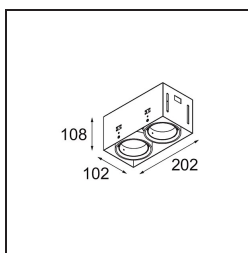

Mini-Multiple Recessed Trimless Adjustable M-LED 2x DE White Structure

Vingt ans après son lancement initial, Mini-Multiple est toujours une série de spots très appréciée et l'une des solutions phares de notre portefeuille d'éclairage architectural. Sa technologie stylée entièrement visible fait de Mini-Multiple un choix parfait pour les environnements minimalistes et industriels chics.

Caractéristiques

Matériaux	13131109
Type de Source Lumineuse	pour M-LED
Durée de Vie	L80B20 à 50 000 heures
Ampoule incluse	Non
Nombre de Sources Lumineuses	2
Direction de la Lumière	Bas
Optique	Réflecteur
Tension d'Entrée	Driver à Courant Constant Requis
Classe Électrique	III
Indice de protection IP	20
Essai au fil incandescent (°C)	960
Intérieur/extérieur	Intérieur
Application	Plafond, Mur
Montage	Encastré
Taille de découpe (mm)	L 203 W 103
Profondeur de montage (mm)	120,0
Ajustabilité	V -35°/+35°
Distance avec l'Objet Éclairé (m)	0,1
Couleur Principale & Finition Principale	Blanc, Structure
Poids brut (g)	906,0
Courant du driver (mA)	350 500
Flux lumineux par lampe (lm)	571 734
Efficacité (lm/W)	92 80
UGR	13 14
Commentaire	<ul style="list-style-type: none"> • Module d'éclairage M-LED non inclus. • Ceci n'est pas un produit complet. Module d'éclairage M-LED requis. • Ceci n'est pas un produit complet. Module d'éclairage requis.