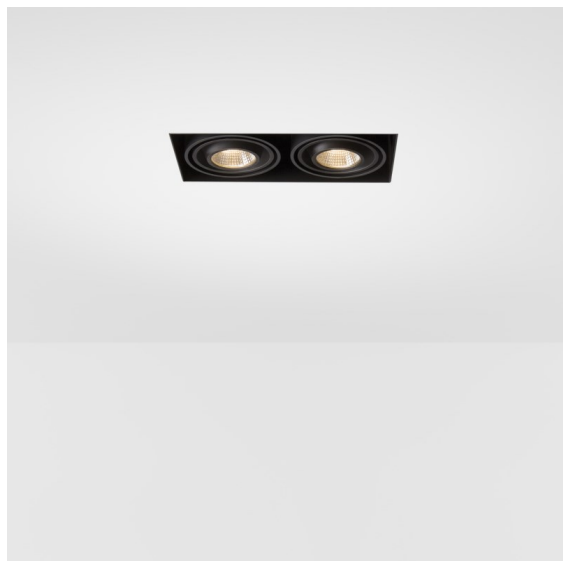

Date
Customer
Project
Type

Mini-Multiple Recessed Trimless Adjustable M-LED 2x DE White Structure

Specifications

Material	13131109
Tipo de fuente de luz	para M-LED
Vida Util	L80B20 @50.000 horas
Lámpara Incluida	No
Número de fuentes de luz	2
Dirección de la luz	Directo
Óptica	Reflector
Voltaje de entrada	Driver de corriente constante requerido
Clasificación eléctrica	III
Clasificación del IP	20
Clasificación de hilo incandescente (°C)	960
Interio/Exterior	Interior
Aplicación	Techo, Pared
Montaje	Empotrado
Tamaño de corte (mm)	L 203 W 103
Profundidad de montaje (mm)	120,0
Ajustabilidad	V -35°/+35°
Distancia al objeto iluminado (m)	0,1
Color principal & Acabado principal	Blanco, Estructura
Peso bruto (g)	906,0
Corriente de accionamiento (mA)	350 500
Flujo luminoso por lámpara (lm)	571 734
Eficacia (lm/W)	92 80
Índice de deslumbramiento	13 14
Remark	<ul style="list-style-type: none"> • Módulo de luz M-LED no incluido • Este no es un producto completo. Requiere módulo de luz M-LED • This is not a complete product. Light module required.

Veinte años tras su lanzamiento inicial, Mini-Multiple se sigue encontrando entre las series de focos más populares, y constituye una de nuestras soluciones insignia en nuestra cartera de iluminación arquitectónica. Su elegante tecnología a plena vista convierte Mini-Multiple en su aliado, tanto en expresiones con carácter industrial como en espacios minimalistas.