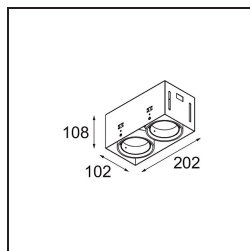

Date
Customer
Project
Type

Mini-Multiple Recessed Trimless Adjustable M-LED 2x DE White Structure

Specifications

Material	13131109
Tipo de fuente de luz	para M-LED
Vida Util	L80B20 @50.000 horas
Lámpara Incluida	No
Número de fuentes de luz	2
Dirección de la luz	Directo
Óptica	Reflector
Voltaje de entrada	Driver de corriente constante requerido
Clasificación eléctrica	III
Clasificación del IP	20
Clasificación de hilo incandescente (°C)	960
Interio/Exterior	Interior
Aplicación	Techo, Pared
Montaje	Empotrado
Tamaño de corte (mm)	L 203 W 103
Profundidad de montaje (mm)	120,0
Ajustabilidad	V -35°/+35°
Distancia al objeto iluminado (m)	0,1
Color principal & Acabado principal	Blanco, Estructura
Peso bruto (g)	906,0
Corriente de accionamiento (mA)	350 500
Flujo luminoso por lámpara (lm)	571 734
Eficacia (lm/W)	92 80
Índice de deslumbramiento	13 14
Remark	<ul style="list-style-type: none"> • Módulo de luz M-LED no incluido • Este no es un producto completo. Requiere módulo de luz M-LED • This is not a complete product. Light module required.