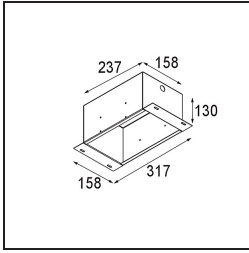

10440230 Installation Housing 237x158x130

Wählen Sie das benötigte Zubehör