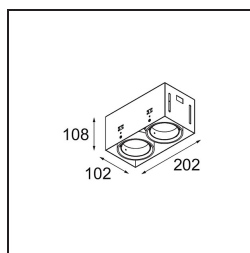

Mini-Multiple Recessed Trimless Adjustable M-LED 2x DE White Structure

Spezifikationen

Material	13131109
Typ der Lichtquelle	für M-LED
Lebensdauer	L80 B20 bei 50.000 Stunden
Leuchtmittel enthalten	Nein
Anzahl Lichtquellen	2
Lichtrichtung	Abwärts
Optik	Reflektor
Eingangsspannung	Konstantstrom-Treiber erforderlich
Schutzklasse	III
Schutzart	20
Glühdrahtprüfung (°C)	960
Innen/Außen	Innen
Anwendung	Decke, Wand
Montage	Einbau
Ausschnittgröße (mm)	L 203 W 103
Einbautiefe (mm)	120,0
Verstellbarkeit	V -35°/+35°
Abstand zum beleuchteten Objekt (m)	0,1
Primärfarbe & Primäres Finish	Weiß, Strukturiert
Bruttogewicht (g)	906,0
Antriebsstrom (mA)	350 500
Lichtstrom pro Lampe (lm)	571 734
Effizienz (lm/W)	92 80
UGR	13 14
Bemerkung	<ul style="list-style-type: none"> • M-LED-Leuchtenmodul nicht enthalten • Dies ist kein vollständiges Produkt. M-LED-Leuchtenmodul erforderlich. • Dies ist kein vollständiges Produkt. Leuchtenmodul erforderlich.