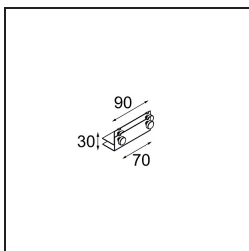

Montagezubehör

- **12534009** Mini-Multiple Trimless Mounting Bracket White Structure