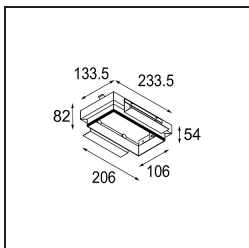

- **10460230** Plaster Kit Trimless 233x133 - 206x106 2x