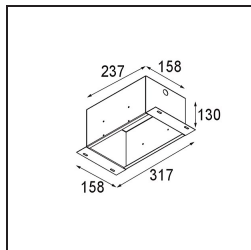

10440230 Installation Housing 237x158x130

■ Kies een vereist accessoire