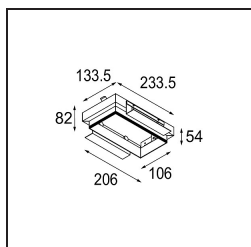

- **10460230** Plaster Kit Trimless 233x133 - 206x106 2x