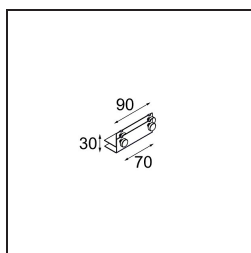

Installatie Accessoires

- **12534002** Mini-Multiple Trimless Mounting Bracket Black