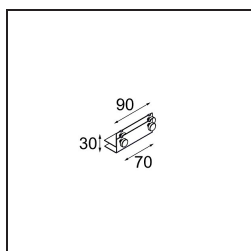

Installatie Accessoires

- **12534002** Mini-Multiple Trimless Mounting Bracket Black