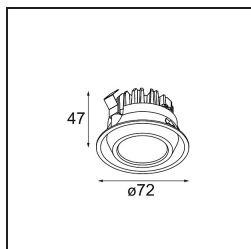

M-LED-Module

- **14070002** M-LED Module 70 1x LED 2700K Spot DE Black Matt
- **14070009** M-LED Module 70 1x LED 2700K Spot DE White Structure
- **14070102** M-LED Module 70 1x LED 2700K Medium DE Black Matt
- **14070109** M-LED Module 70 1x LED 2700K Medium DE White Structure
- **14070202** M-LED Module 70 1x LED 2700K Flood DE Black Matt
- **14070209** M-LED Module 70 1x LED 2700K Flood DE White Structure
- **14070302** M-LED Module 70 1x LED 3000K Spot DE Black Matt
- **14070309** M-LED Module 70 1x LED 3000K Spot DE White Structure
- **14070409** M-LED Module 70 1x LED 3000K Medium DE White Structure
- **14070402** M-LED Module 70 1x LED 3000K Medium DE Black Matt
- **14070509** M-LED Module 70 1x LED 3000K Flood DE White Structure
- **14070502** M-LED Module 70 1x LED 3000K Flood DE Black Matt
- **14070609** M-LED Module 70 1x LED 4000K Spot DE White Structure
- **14070602** M-LED Module 70 1x LED 4000K Spot DE Black Matt
- **14070709** M-LED Module 70 1x LED 4000K Medium DE White Structure
- **14070702** M-LED Module 70 1x LED 4000K Medium DE Black Matt
- **14070802** M-LED Module 70 1x LED 4000K Flood DE Black Matt
- **14070809** M-LED Module 70 1x LED 4000K Flood DE White Structure
- **14070902** M-LED Module 70 1x LED 1800-3000K WD Spot DE Black Matt
- **14070909** M-LED Module 70 1x LED 1800-3000K WD Spot DE White Structure
- **14071002** M-LED Module 70 1x LED 1800-3000K WD Medium DE Black Matt
- **14071009** M-LED Module 70 1x LED 1800-3000K WD Medium DE White Structure
- **14071102** M-LED Module 70 1x LED 1800-3000K WD Flood DE Black Matt
- **14071109** M-LED Module 70 1x LED 1800-3000K WD Flood DE White Structure