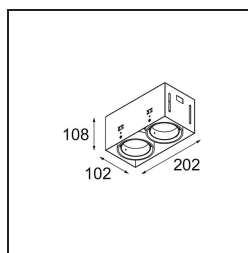

#### Specificaties

Materiaal	13131102
Type Lichtbron	voor M-LED
Levensduur	L80B20 bij 50.000 Uur
Lamp inbegrepen	Neen
Aantal Lichtbronnen	2
Lichtrichting	Omlaag
Optisch	Reflector
Ingangsspanning	Aandrijving Gelijkstroom Vereist
Elektriciteitsklasse	III
IP-klasse	20
Gloeidraadtest (°C)	960
Binnen/Buiten	Binnen
Toepassing	Plafond, Wand
Montage	Inbouw
Inbouwopening (mm)	L 203 W 103
Montagediepte (mm)	120,0
Verstelbaarheid	V -35°/+35°
Afstand tot Verlicht Voorwerp (m)	0,1
Primaire Kleur & Primaire Afwerking	Zwart, Mat
Brutogewicht (g)	906,0
Stroom driver (mA)	350      500
Lumenoutput per lampunit (lm)	571      734
Efficiëntie (lm/W)	92      80
UGR	13      14
Opmerking	<ul style="list-style-type: none"> <li>• M-LED lichtmodule niet inbegrepen</li> <li>• Dit is geen compleet product. M-LED lichtmodule vereist.</li> <li>• Dit is geen compleet product. Lichtmodule vereist.</li> </ul>