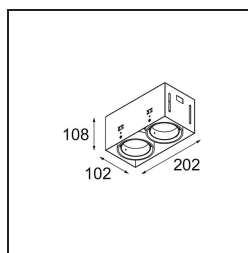

Date
Customer
Project
Type

Mini-Multiple Recessed Trimless Adjustable M-LED 2x DE Black Matt

Specifications

Materiale	13131102
Tipo di Sorgente	per M-LED
Vita utile	L80B20 @50.000 ore
Lampadina inclusa	No
Numero di fonte luminosa	2
Direzione della luce	Diretta
Ottiche	Riflettore
Volt in ingresso	Necessario driver a corrente costante
Classificazione elettrica	III
Grado IP	20
Test filo a caldo (°C)	960
Interno/Esterno	Interno
Applicazione	Soffitto, Parete
Montaggio	Incassato
Foro d'incasso (mm)	L 203 W 103
Profondità di montaggio (mm)	120,0
Orientabilità	V -35°/+35°
Distanza dall'oggetto illuminato (m)	0,1
Colore primario & Finitura primaria	Nero, Opaca
Peso lordo (g)	906,0
Corrente di azionamento (mA)	350 500
Flusso luminoso per lampade (lm)	571 734
Efficienza (lm/W)	92 80
Livello abbagliamento	13 14
Remark	<ul style="list-style-type: none"> • Modulo luce M-LED non incluso • Questo non è un prodotto completo. Necessario modulo luce M-LED • This is not a complete product. Light module required.