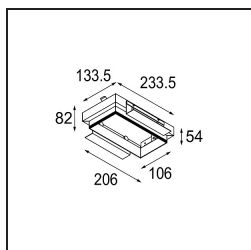

- **10460230** Plaster Kit Trimless 233x133 - 206x106 2x