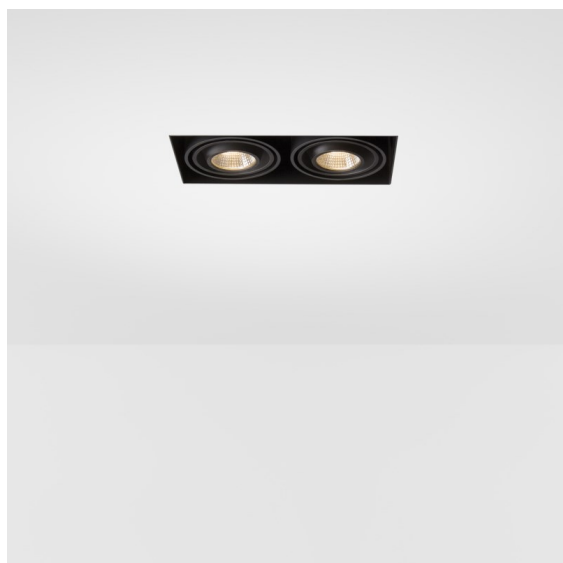

Date
Customer
Project
Type

Mini-Multiple Recessed Trimless Adjustable M-LED 2x DE Black Matt

Specifications

Materiale	13131102
Tipo di Sorgente	per M-LED
Vita utile	L80B20 @50.000 ore
Lampadina inclusa	No
Numero di fonte luminosa	2
Direzione della luce	Diretta
Ottiche	Riflettore
Volt in ingresso	Necessario driver a corrente costante
Classificazione elettrica	III
Grado IP	20
Test filo a caldo (°C)	960
Interno/Esterno	Interno
Applicazione	Soffitto, Parete
Montaggio	Incassato
Foro d'incasso (mm)	L 203 W 103
Profondità di montaggio (mm)	120,0
Orientabilità	V -35°/+35°
Distanza dall'oggetto illuminato (m)	0,1
Colore primario & Finitura primaria	Nero, Opaca
Peso lordo (g)	906,0
Corrente di azionamento (mA)	350 500
Flusso luminoso per lampade (lm)	571 734
Efficienza (lm/W)	92 80
Livello abbagliamento	13 14
Remark	<ul style="list-style-type: none"> • Modulo luce M-LED non incluso • Questo non è un prodotto completo. Necessario modulo luce M-LED • This is not a complete product. Light module required.

A vent'anni dal suo lancio, Mini-Multiple è ancora una serie di spot molto ricercata e una delle soluzioni di punta del nostro portafoglio di illuminazione architeturale. L'elegante tecnologia in bella mostra fa di Mini-Multiple il tuo alleato per ambienti minimalisti e industrial-chic.