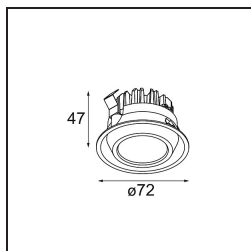

Modulo M-LED

- **14070002** M-LED Module 70 1x LED 2700K Spot DE Black Matt
- **14070009** M-LED Module 70 1x LED 2700K Spot DE White Structure
- **14070102** M-LED Module 70 1x LED 2700K Medium DE Black Matt
- **14070109** M-LED Module 70 1x LED 2700K Medium DE White Structure
- **14070202** M-LED Module 70 1x LED 2700K Flood DE Black Matt
- **14070209** M-LED Module 70 1x LED 2700K Flood DE White Structure
- **14070302** M-LED Module 70 1x LED 3000K Spot DE Black Matt
- **14070309** M-LED Module 70 1x LED 3000K Spot DE White Structure
- **14070409** M-LED Module 70 1x LED 3000K Medium DE White Structure
- **14070402** M-LED Module 70 1x LED 3000K Medium DE Black Matt
- **14070509** M-LED Module 70 1x LED 3000K Flood DE White Structure
- **14070502** M-LED Module 70 1x LED 3000K Flood DE Black Matt
- **14070609** M-LED Module 70 1x LED 4000K Spot DE White Structure
- **14070602** M-LED Module 70 1x LED 4000K Spot DE Black Matt
- **14070709** M-LED Module 70 1x LED 4000K Medium DE White Structure
- **14070702** M-LED Module 70 1x LED 4000K Medium DE Black Matt
- **14070802** M-LED Module 70 1x LED 4000K Flood DE Black Matt
- **14070809** M-LED Module 70 1x LED 4000K Flood DE White Structure
- **14070902** M-LED Module 70 1x LED 1800-3000K WD Spot DE Black Matt
- **14070909** M-LED Module 70 1x LED 1800-3000K WD Spot DE White Structure
- **14071002** M-LED Module 70 1x LED 1800-3000K WD Medium DE Black Matt
- **14071009** M-LED Module 70 1x LED 1800-3000K WD Medium DE White Structure
- **14071102** M-LED Module 70 1x LED 1800-3000K WD Flood DE Black Matt
- **14071109** M-LED Module 70 1x LED 1800-3000K WD Flood DE White Structure