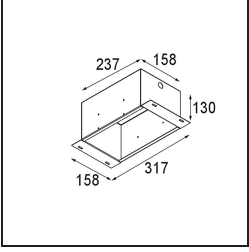

10440230 Installation Housing 237x158x130

Choose a required accessory