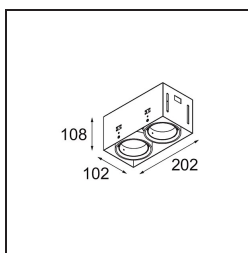

### Caractéristiques

Matériaux	13131102	
Type de Source Lumineuse	pour M-LED	
Durée de Vie	L80B20 à 50 000 heures	
Ampoule incluse	Non	
Nombre de Sources Lumineuses	2	
Direction de la Lumière	Bas	
Optique	Réflecteur	
Tension d'Entrée	Driver à Courant Constant Requis	
Classe Électrique	III	
Indice de protection IP	20	
Essai au fil incandescent (°C)	960	
Intérieur/extérieur	Intérieur	
Application	Plafond, Mur	
Montage	Encastré	
Taille de découpe (mm)	L 203 W 103	
Profondeur de montage (mm)	120,0	
Ajustabilité	V -35°/+35°	
Distance avec l'Objet Éclairé (m)	0,1	
Couleur Principale & Finition Principale	Noir, Mat	
Poids brut (g)	906,0	
Courant du driver (mA)	350	500
Flux lumineux par lampe (lm)	571	734
Efficacité (lm/W)	92	80
UGR	13	14
Commentaire	<ul style="list-style-type: none"> <li>• Module d'éclairage M-LED non inclus.</li> <li>• Ceci n'est pas un produit complet. Module d'éclairage M-LED requis.</li> <li>• Ceci n'est pas un produit complet. Module d'éclairage requis.</li> </ul>	