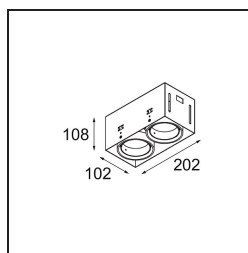

Caractéristiques

Matériaux	13131102
Type de Source Lumineuse	pour M-LED
Durée de Vie	L80B20 à 50 000 heures
Ampoule incluse	Non
Nombre de Sources Lumineuses	2
Direction de la Lumière	Bas
Optique	Réflecteur
Tension d'Entrée	Driver à Courant Constant Requis
Classe Électrique	III
Indice de protection IP	20
Essai au fil incandescent (°C)	960
Intérieur/extérieur	Intérieur
Application	Plafond, Mur
Montage	Encastré
Taille de découpe (mm)	L 203 W 103
Profondeur de montage (mm)	120,0
Ajustabilité	V -35°/+35°
Distance avec l'Objet Éclairé (m)	0,1
Couleur Principale & Finition Principale	Noir, Mat
Poids brut (g)	906,0
Courant du driver (mA)	350 500
Flux lumineux par lampe (lm)	571 734
Efficacité (lm/W)	92 80
UGR	13 14
Commentaire	<ul style="list-style-type: none"> • Module d'éclairage M-LED non inclus. • Ceci n'est pas un produit complet. Module d'éclairage M-LED requis. • Ceci n'est pas un produit complet. Module d'éclairage requis.