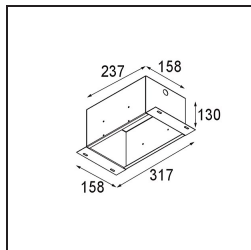

10440230 Installation Housing 237x158x130

|| Choisir un accessoire requis