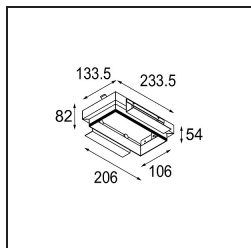

- **10460230** Plaster Kit Trimless 233x133 - 206x106 2x