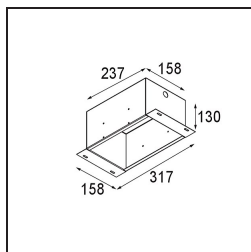

10440230 Installation Housing 237x158x130

|| Choisir un accessoire requis