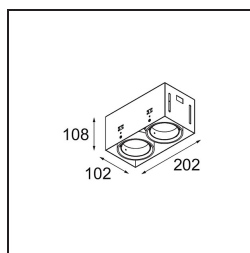

Date
Customer
Project
Type

Mini-Multiple Recessed Trimless Adjustable M-LED 2x DE Black Matt

Specifications

Material	13131102
Tipo de fuente de luz	para M-LED
Vida Util	L80B20 @50.000 horas
Lámpara Incluida	No
Número de fuentes de luz	2
Dirección de la luz	Directo
Óptica	Reflector
Voltaje de entrada	Driver de corriente constante requerido
Clasificación eléctrica	III
Clasificación del IP	20
Clasificación de hilo incandescente (°C)	960
Interio/Exterior	Interior
Aplicación	Techo, Pared
Montaje	Empotrado
Tamaño de corte (mm)	L 203 W 103
Profundidad de montaje (mm)	120,0
Ajustabilidad	V -35°/+35°
Distancia al objeto iluminado (m)	0,1
Color principal & Acabado principal	Negro, Mate
Peso bruto (g)	906,0
Corriente de accionamiento (mA)	350 500
Flujo luminoso por lámpara (lm)	571 734
Eficacia (lm/W)	92 80
Índice de deslumbramiento	13 14
Remark	<ul style="list-style-type: none"> • Módulo de luz M-LED no incluido • Este no es un producto completo. Requiere módulo de luz M-LED • This is not a complete product. Light module required.