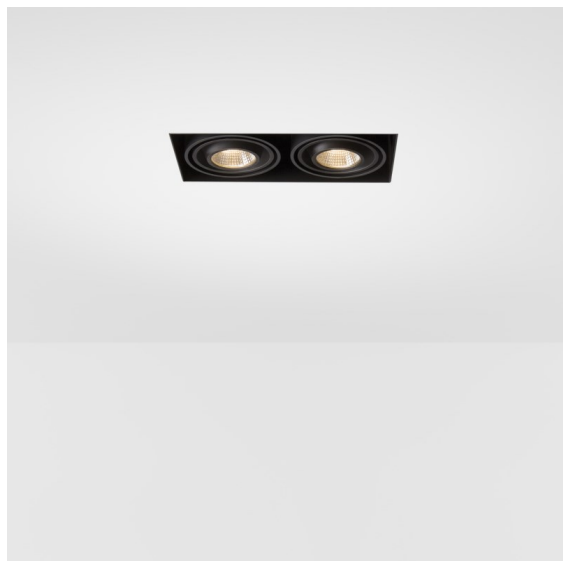

Date
Customer
Project
Type

Mini-Multiple Recessed Trimless Adjustable M-LED 2x DE Black Matt

Specifications

Material	13131102
Tipo de fuente de luz	para M-LED
Vida Util	L80B20 @50.000 horas
Lámpara Incluida	No
Número de fuentes de luz	2
Dirección de la luz	Directo
Óptica	Reflector
Voltaje de entrada	Driver de corriente constante requerido
Clasificación eléctrica	III
Clasificación del IP	20
Clasificación de hilo incandescente (°C)	960
Interio/Exterior	Interior
Aplicación	Techo, Pared
Montaje	Empotrado
Tamaño de corte (mm)	L 203 W 103
Profundidad de montaje (mm)	120,0
Ajustabilidad	V -35°/+35°
Distancia al objeto iluminado (m)	0,1
Color principal & Acabado principal	Negro, Mate
Peso bruto (g)	906,0
Corriente de accionamiento (mA)	350 500
Flujo luminoso por lámpara (lm)	571 734
Eficacia (lm/W)	92 80
Índice de deslumbramiento	13 14
Remark	<ul style="list-style-type: none"> • Módulo de luz M-LED no incluido • Este no es un producto completo. Requiere módulo de luz M-LED • This is not a complete product. Light module required.

Veinte años tras su lanzamiento inicial, Mini-Multiple se sigue encontrando entre las series de focos más populares, y constituye una de nuestras soluciones insignia en nuestra cartera de iluminación arquitectónica. Su elegante tecnología a plena vista convierte Mini-Multiple en su aliado, tanto en expresiones con carácter industrial como en espacios minimalistas.