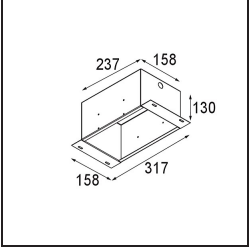

10440230 Installation Housing 237x158x130

Choose a required accessory