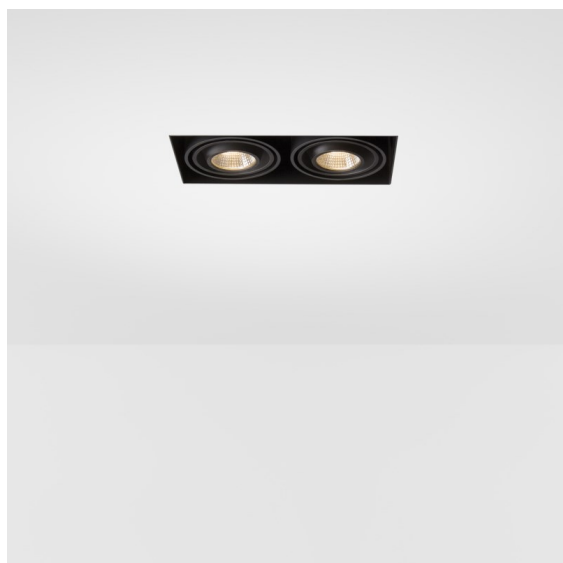

Date
Customer
Project
Type

Mini-Multiple Recessed Trimless Adjustable M-LED 2x DE Black Matt

Specifications

Material	13131102
Tipo de fuente de luz	para M-LED
Vida Util	L80B20 @50.000 horas
Lámpara Incluida	No
Número de fuentes de luz	2
Dirección de la luz	Directo
Óptica	Reflector
Voltaje de entrada	Driver de corriente constante requerido
Clasificación eléctrica	III
Clasificación del IP	20
Clasificación de hilo incandescente (°C)	960
Interio/Exterior	Interior
Aplicación	Techo, Pared
Montaje	Empotrado
Tamaño de corte (mm)	L 203 W 103
Profundidad de montaje (mm)	120,0
Ajustabilidad	V -35°/+35°
Distancia al objeto iluminado (m)	0,1
Color principal & Acabado principal	Negro, Mate
Peso bruto (g)	906,0
Corriente de accionamiento (mA)	350 500
Flujo luminoso por lámpara (lm)	571 734
Eficacia (lm/W)	92 80
Índice de deslumbramiento	13 14
Remark	<ul style="list-style-type: none"> • Módulo de luz M-LED no incluido • Este no es un producto completo. Requiere módulo de luz M-LED • This is not a complete product. Light module required.

Veinte años tras su lanzamiento inicial, Mini-Multiple se sigue encontrando entre las series de focos más populares, y constituye una de nuestras soluciones insignia en nuestra cartera de iluminación arquitectónica. Su elegante tecnología a plena vista convierte Mini-Multiple en su aliado, tanto en expresiones con carácter industrial como en espacios minimalistas.