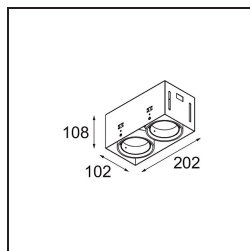

Date
Customer
Project
Type

Mini-Multiple Recessed Trimless Adjustable M-LED 2x DE Black Matt

Specifications

Material	13131102
Tipo de fuente de luz	para M-LED
Vida Util	L80B20 @50.000 horas
Lámpara Incluida	No
Número de fuentes de luz	2
Dirección de la luz	Directo
Óptica	Reflector
Voltaje de entrada	Driver de corriente constante requerido
Clasificación eléctrica	III
Clasificación del IP	20
Clasificación de hilo incandescente (°C)	960
Interio/Exterior	Interior
Aplicación	Techo, Pared
Montaje	Empotrado
Tamaño de corte (mm)	L 203 W 103
Profundidad de montaje (mm)	120,0
Ajustabilidad	V -35°/+35°
Distancia al objeto iluminado (m)	0,1
Color principal & Acabado principal	Negro, Mate
Peso bruto (g)	906,0
Corriente de accionamiento (mA)	350 500
Flujo luminoso por lámpara (lm)	571 734
Eficacia (lm/W)	92 80
Índice de deslumbramiento	13 14
Remark	<ul style="list-style-type: none"> • Módulo de luz M-LED no incluido • Este no es un producto completo. Requiere módulo de luz M-LED • This is not a complete product. Light module required.