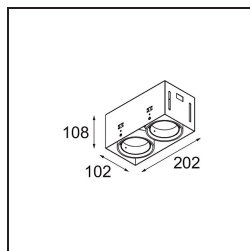

Mini-Multiple Recessed Trimless Adjustable M-LED 2x DE Black Matt

Spezifikationen

Material	13131102
Typ der Lichtquelle	für M-LED
Lebensdauer	L80 B20 bei 50.000 Stunden
Leuchtmittel enthalten	Nein
Anzahl Lichtquellen	2
Lichtrichtung	Abwärts
Optik	Reflektor
Eingangsspannung	Konstantstrom-Treiber erforderlich
Schutzklasse	III
Schutzart	20
Glühdrahtprüfung (°C)	960
Innen/Außen	Innen
Anwendung	Decke, Wand
Montage	Einbau
Ausschnittgröße (mm)	L 203 W 103
Einbautiefe (mm)	120,0
Verstellbarkeit	V -35°/+35°
Abstand zum beleuchteten Objekt (m)	0,1
Primärfarbe & Primäres Finish	Schwarz, Matt
Bruttogewicht (g)	906,0
Antriebsstrom (mA)	350 500
Lichtstrom pro Lampe (lm)	571 734
Effizienz (lm/W)	92 80
UGR	13 14
Bemerkung	<ul style="list-style-type: none"> • M-LED-Leuchtenmodul nicht enthalten • Dies ist kein vollständiges Produkt. M-LED-Leuchtenmodul erforderlich. • Dies ist kein vollständiges Produkt. Leuchtenmodul erforderlich.