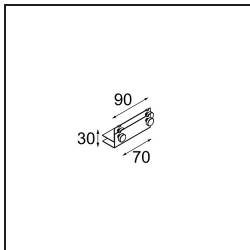

Montagezubehör

- **12534002** Mini-Multiple Trimless Mounting Bracket Black