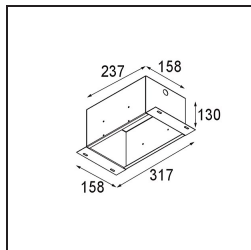

10440230 Installation Housing 237x158x130

Wählen Sie das benötigte Zubehör