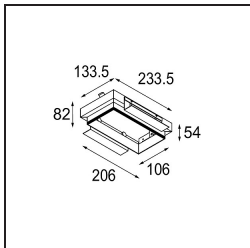

- **10460230** Plaster Kit Trimless 233x133 - 206x106 2x