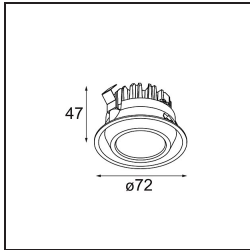

M-LED-Modul

- **14070002** M-LED Module 70 1x LED 2700K Spot DE Black Matt
- **14070009** M-LED Module 70 1x LED 2700K Spot DE White Structure
- **14070102** M-LED Module 70 1x LED 2700K Medium DE Black Matt
- **14070109** M-LED Module 70 1x LED 2700K Medium DE White Structure
- **14070202** M-LED Module 70 1x LED 2700K Flood DE Black Matt
- **14070209** M-LED Module 70 1x LED 2700K Flood DE White Structure
- **14070302** M-LED Module 70 1x LED 3000K Spot DE Black Matt
- **14070309** M-LED Module 70 1x LED 3000K Spot DE White Structure
- **14070409** M-LED Module 70 1x LED 3000K Medium DE White Structure
- **14070402** M-LED Module 70 1x LED 3000K Medium DE Black Matt
- **14070509** M-LED Module 70 1x LED 3000K Flood DE White Structure
- **14070502** M-LED Module 70 1x LED 3000K Flood DE Black Matt
- **14070609** M-LED Module 70 1x LED 4000K Spot DE White Structure
- **14070602** M-LED Module 70 1x LED 4000K Spot DE Black Matt
- **14070709** M-LED Module 70 1x LED 4000K Medium DE White Structure
- **14070702** M-LED Module 70 1x LED 4000K Medium DE Black Matt
- **14070802** M-LED Module 70 1x LED 4000K Flood DE Black Matt
- **14070809** M-LED Module 70 1x LED 4000K Flood DE White Structure
- **14070902** M-LED Module 70 1x LED 1800-3000K WD Spot DE Black Matt
- **14070909** M-LED Module 70 1x LED 1800-3000K WD Spot DE White Structure
- **14071002** M-LED Module 70 1x LED 1800-3000K WD Medium DE Black Matt
- **14071009** M-LED Module 70 1x LED 1800-3000K WD Medium DE White Structure
- **14071102** M-LED Module 70 1x LED 1800-3000K WD Flood DE Black Matt
- **14071109** M-LED Module 70 1x LED 1800-3000K WD Flood DE White Structure