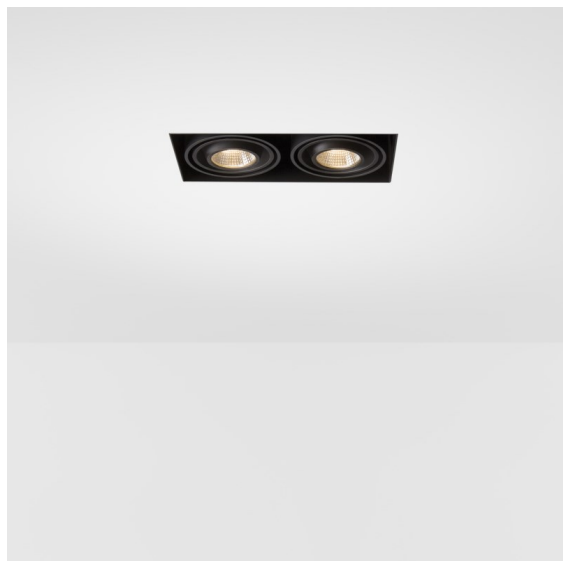

Mini-Multiple Recessed Trimless Adjustable M-LED 2x DE Black Matt

Spezifikationen

Material	13131102
Typ der Lichtquelle	für M-LED
Lebensdauer	L80 B20 bei 50.000 Stunden
Leuchtmittel enthalten	Nein
Anzahl Lichtquellen	2
Lichtrichtung	Abwärts
Optik	Reflektor
Eingangsspannung	Konstantstrom-Treiber erforderlich
Schutzklasse	III
Schutzart	20
Glühdrahtprüfung (°C)	960
Innen/Außen	Innen
Anwendung	Decke, Wand
Montage	Einbau
Ausschnittgröße (mm)	L 203 W 103
Einbautiefe (mm)	120,0
Verstellbarkeit	V -35°/+35°
Abstand zum beleuchteten Objekt (m)	0,1
Primärfarbe & Primäres Finish	Schwarz, Matt
Bruttogewicht (g)	906,0
Antriebsstrom (mA)	350 500
Lichtstrom pro Lampe (lm)	571 734
Effizienz (lm/W)	92 80
UGR	13 14
Bemerkung	<ul style="list-style-type: none"> • M-LED-Leuchtenmodul nicht enthalten • Dies ist kein vollständiges Produkt. M-LED-Leuchtenmodul erforderlich. • Dies ist kein vollständiges Produkt. Leuchtenmodul erforderlich.

Zwanzig Jahre nach ihrer Markteinführung ist die Mini-Multiple noch immer eine begehrte Strahlerserie und eines unserer Flaggschiffe in unserem Portfolio der architektonischen Beleuchtung. Ihre stilvolle, deutlich sichtbare Technik macht die Mini Multiple zu Ihrem Verbündeten sowohl in minimalistischen Szenarien als auch in Szenarien mit industriellem Chic.