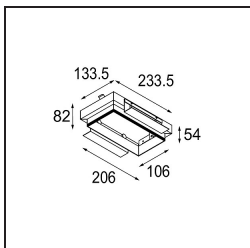

- **10460230** Plaster Kit Trimless 233x133 - 206x106 2x