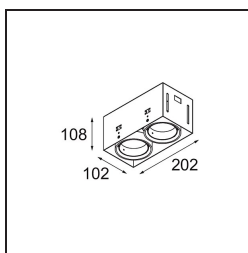

| |
|---------|
| Datum |
| Kunde |
| Projekt |
| Art |

Mini-Multiple Recessed Trimless Adjustable M-LED 2x DE Black Matt

Spezifikationen

| | |
|-------------------------------------|---|
| Material | 13131102 |
| Typ der Lichtquelle | für M-LED |
| Lebensdauer | L80 B20 bei 50.000 Stunden |
| Leuchtmittel enthalten | Nein |
| Anzahl Lichtquellen | 2 |
| Lichtrichtung | Abwärts |
| Optik | Reflektor |
| Eingangsspannung | Konstantstrom-Treiber erforderlich |
| Schutzklasse | III |
| Schutzart | 20 |
| Glühdrahtprüfung (°C) | 960 |
| Innen/Außen | Innen |
| Anwendung | Decke, Wand |
| Montage | Einbau |
| Ausschnittgröße (mm) | L 203 W 103 |
| Einbautiefe (mm) | 120,0 |
| Verstellbarkeit | V -35°/+35° |
| Abstand zum beleuchteten Objekt (m) | 0,1 |
| Primärfarbe & Primäres Finish | Schwarz, Matt |
| Bruttogewicht (g) | 906,0 |
| Antriebsstrom (mA) | 350 500 |
| Lichtstrom pro Lampe (lm) | 571 734 |
| Effizienz (lm/W) | 92 80 |
| UGR | 13 14 |
| Bemerkung | <ul style="list-style-type: none"> • M-LED-Leuchtenmodul nicht enthalten • Dies ist kein vollständiges Produkt. M-LED-Leuchtenmodul erforderlich. • Dies ist kein vollständiges Produkt. Leuchtenmodul erforderlich. |