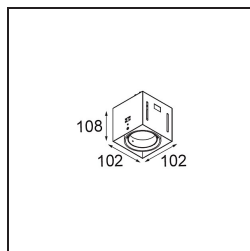

Mini-Multiple Recessed Trimless Adjustable M-LED 1x DE White Structure

Specificaties

Materiaal	13131009
Type Lichtbron	voor M-LED
Levensduur	L80B20 bij 50.000 Uur
Lamp inbegrepen	Neen
Aantal Lichtbronnen	1
Lichtrichting	Omlaag
Optisch	Reflector
Ingangsspanning	Aandrijving Gelijkstroom Vereist
Elektriciteitsklasse	III
IP-klasse	20
Gloeidraadtest (°C)	960
Binnen/Buiten	Binnen
Toepassing	Plafond, Wand
Montage	Inbouw
Inbouwopening (mm)	L 103 W 103
Montagediepte (mm)	120,0
Verstelbaarheid	V -35°/+35°
Afstand tot Verlicht Voorwerp (m)	0,1
Primaire Kleur & Primaire Afwerking	Wit, Structuur
Brutogewicht (g)	638,0
Stroom driver (mA)	350 500
Lumenoutput per lampunit (lm)	571 734
Efficiëntie (lm/W)	92 80
UGR	13 14
Opmerking	<ul style="list-style-type: none"> • M-LED lichtmodule niet inbegrepen • Dit is geen compleet product. M-LED lichtmodule vereist. • Dit is geen compleet product. Lichtmodule vereist.