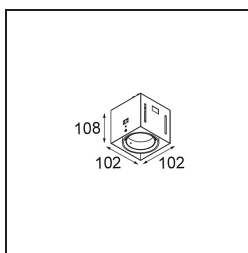

Date
Customer
Project
Type

Mini-Multiple Recessed Trimless Adjustable M-LED 1x DE White Structure

Specifications

Materiale	13131009
Tipo di Sorgente	per M-LED
Vita utile	L80B20 @50.000 ore
Lampadina inclusa	No
Numero di fonte luminosa	1
Direzione della luce	Diretta
Ottiche	Riflettore
Volt in ingresso	Necessario driver a corrente costante
Classificazione elettrica	III
Grado IP	20
Test filo a caldo (°C)	960
Interno/Esterno	Interno
Applicazione	Soffitto, Parete
Montaggio	Incassato
Foro d'incasso (mm)	L 103 W 103
Profondità di montaggio (mm)	120,0
Orientabilità	V -35°/+35°
Distanza dall'oggetto illuminato (m)	0,1
Colore primario & Finitura primaria	Bianco, Strutturata
Peso lordo (g)	638,0
Corrente di azionamento (mA)	350 500
Flusso luminoso per lampade (lm)	571 734
Efficienza (lm/W)	92 80
Livello abbagliamento	13 14
Remark	<ul style="list-style-type: none"> • Modulo luce M-LED non incluso • Questo non è un prodotto completo. Necessario modulo luce M-LED • This is not a complete product. Light module required.