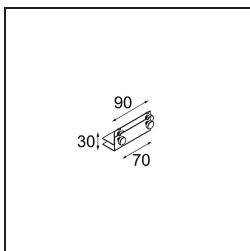

Accessori Installazione

- **12534009** Mini-Multiple Trimless Mounting Bracket White Structure