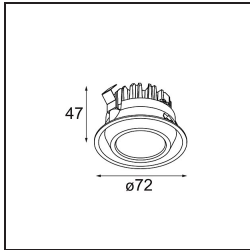

Modulo M-LED

- **14070002** M-LED Module 70 1x LED 2700K Spot DE Black Matt
- **14070009** M-LED Module 70 1x LED 2700K Spot DE White Structure
- **14070102** M-LED Module 70 1x LED 2700K Medium DE Black Matt
- **14070109** M-LED Module 70 1x LED 2700K Medium DE White Structure
- **14070202** M-LED Module 70 1x LED 2700K Flood DE Black Matt
- **14070209** M-LED Module 70 1x LED 2700K Flood DE White Structure
- **14070302** M-LED Module 70 1x LED 3000K Spot DE Black Matt
- **14070309** M-LED Module 70 1x LED 3000K Spot DE White Structure
- **14070409** M-LED Module 70 1x LED 3000K Medium DE White Structure
- **14070402** M-LED Module 70 1x LED 3000K Medium DE Black Matt
- **14070509** M-LED Module 70 1x LED 3000K Flood DE White Structure
- **14070502** M-LED Module 70 1x LED 3000K Flood DE Black Matt
- **14070609** M-LED Module 70 1x LED 4000K Spot DE White Structure
- **14070602** M-LED Module 70 1x LED 4000K Spot DE Black Matt
- **14070709** M-LED Module 70 1x LED 4000K Medium DE White Structure
- **14070702** M-LED Module 70 1x LED 4000K Medium DE Black Matt
- **14070802** M-LED Module 70 1x LED 4000K Flood DE Black Matt
- **14070809** M-LED Module 70 1x LED 4000K Flood DE White Structure
- **14070902** M-LED Module 70 1x LED 1800-3000K WD Spot DE Black Matt
- **14070909** M-LED Module 70 1x LED 1800-3000K WD Spot DE White Structure
- **14071002** M-LED Module 70 1x LED 1800-3000K WD Medium DE Black Matt
- **14071009** M-LED Module 70 1x LED 1800-3000K WD Medium DE White Structure
- **14071102** M-LED Module 70 1x LED 1800-3000K WD Flood DE Black Matt
- **14071109** M-LED Module 70 1x LED 1800-3000K WD Flood DE White Structure