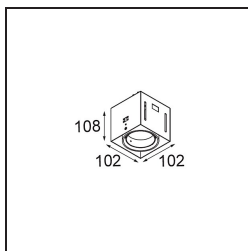

Mini-Multiple Recessed Trimless Adjustable M-LED 1x DE White Structure

Vingt ans après son lancement initial, Mini-Multiple est toujours une série de spots très appréciée et l'une des solutions phares de notre portefeuille d'éclairage architectural. Sa technologie stylée entièrement visible fait de Mini-Multiple un choix parfait pour les environnements minimalistes et industriels chics.

Caractéristiques

Matériaux	13131009
Type de Source Lumineuse	pour M-LED
Durée de Vie	L80B20 à 50 000 heures
Ampoule incluse	Non
Nombre de Sources Lumineuses	1
Direction de la Lumière	Bas
Optique	Réflecteur
Tension d'Entrée	Driver à Courant Constant Requis
Classe Électrique	III
Indice de protection IP	20
Essai au fil incandescent (°C)	960
Intérieur/extérieur	Intérieur
Application	Plafond, Mur
Montage	Encastré
Taille de découpe (mm)	L 103 W 103
Profondeur de montage (mm)	120,0
Ajustabilité	V -35°/+35°
Distance avec l'Objet Éclairé (m)	0,1
Couleur Principale & Finition Principale	Blanc, Structure
Poids brut (g)	638,0
Courant du driver (mA)	350 500
Flux lumineux par lampe (lm)	571 734
Efficacité (lm/W)	92 80
UGR	13 14
Commentaire	<ul style="list-style-type: none"> • Module d'éclairage M-LED non inclus. • Ceci n'est pas un produit complet. Module d'éclairage M-LED requis. • Ceci n'est pas un produit complet. Module d'éclairage requis.