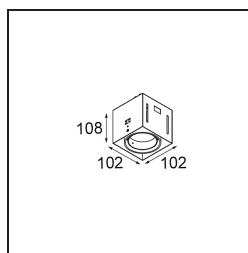

Date
Client
Projet
Type

Mini-Multiple Recessed Trimless Adjustable M-LED 1x DE White Structure

Vingt ans après son lancement initial, Mini-Multiple est toujours une série de spots très appréciée et l'une des solutions phares de notre portefeuille d'éclairage architectural. Sa technologie stylée entièrement visible fait de Mini-Multiple un choix parfait pour les environnements minimalistes et industriels chics.

Caractéristiques

Matériaux	13131009
Type de Source Lumineuse	pour M-LED
Durée de Vie	L80B20 à 50 000 heures
Ampoule incluse	Non
Nombre de Sources Lumineuses	1
Direction de la Lumière	Bas
Optique	Réflecteur
Tension d'Entrée	Driver à Courant Constant Requis
Classe Électrique	III
Indice de protection IP	20
Essai au fil incandescent (°C)	960
Intérieur/extérieur	Intérieur
Application	Plafond, Mur
Montage	Encastré
Taille de découpe (mm)	L 103 W 103
Profondeur de montage (mm)	120,0
Ajustabilité	V -35°/+35°
Distance avec l'Objet Éclairé (m)	0,1
Couleur Principale & Finition Principale	Blanc, Structure
Poids brut (g)	638,0
Courant du driver (mA)	350 500
Flux lumineux par lampe (lm)	571 734
Efficacité (lm/W)	92 80
UGR	13 14
Commentaire	<ul style="list-style-type: none"> • Module d'éclairage M-LED non inclus. • Ceci n'est pas un produit complet. Module d'éclairage M-LED requis. • Ceci n'est pas un produit complet. Module d'éclairage requis.