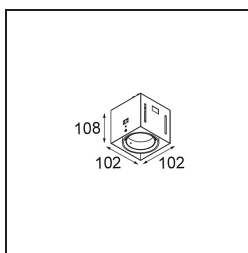

Mini-Multiple Recessed Trimless Adjustable M-LED 1x DE White Structure

Specifications

Material	13131009
Tipo de fuente de luz	para M-LED
Vida Util	L80B20 @50.000 horas
Lámpara Incluida	No
Número de fuentes de luz	1
Dirección de la luz	Directo
Óptica	Reflector
Voltaje de entrada	Driver de corriente constante requerido
Clasificación eléctrica	III
Clasificación del IP	20
Clasificación de hilo incandescente (°C)	960
Interio/Exterior	Interior
Aplicación	Techo, Pared
Montaje	Empotrado
Tamaño de corte (mm)	L 103 W 103
Profundidad de montaje (mm)	120,0
Ajustabilidad	V -35°/+35°
Distancia al objeto iluminado (m)	0,1
Color principal & Acabado principal	Blanco, Estructura
Peso bruto (g)	638,0
Corriente de accionamiento (mA)	350 500
Flujo luminoso por lámpara (lm)	571 734
Eficacia (lm/W)	92 80
Índice de deslumbramiento	13 14
Remark	<ul style="list-style-type: none"> • Módulo de luz M-LED no incluido • Este no es un producto completo. Requiere módulo de luz M-LED • This is not a complete product. Light module required.