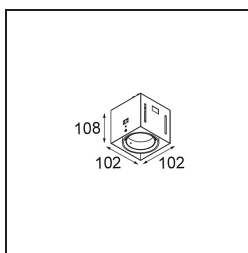

Mini-Multiple Recessed Trimless Adjustable M-LED 1x DE White Structure

Spezifikationen

Material	13131009
Typ der Lichtquelle	für M-LED
Lebensdauer	L80 B20 bei 50.000 Stunden
Leuchtmittel enthalten	Nein
Anzahl Lichtquellen	1
Lichtrichtung	Abwärts
Optik	Reflektor
Eingangsspannung	Konstantstrom-Treiber erforderlich
Schutzklasse	III
Schutzart	20
Glühdrahtprüfung (°C)	960
Innen/Außen	Innen
Anwendung	Decke, Wand
Montage	Einbau
Ausschnittgröße (mm)	L 103 W 103
Einbautiefe (mm)	120,0
Verstellbarkeit	V -35°/+35°
Abstand zum beleuchteten Objekt (m)	0,1
Primärfarbe & Primäres Finish	Weiß, Strukturiert
Bruttogewicht (g)	638,0
Antriebsstrom (mA)	350 500
Lichtstrom pro Lampe (lm)	571 734
Effizienz (lm/W)	92 80
UGR	13 14
Bemerkung	<ul style="list-style-type: none"> • M-LED-Leuchtenmodul nicht enthalten • Dies ist kein vollständiges Produkt. M-LED-Leuchtenmodul erforderlich. • Dies ist kein vollständiges Produkt. Leuchtenmodul erforderlich.