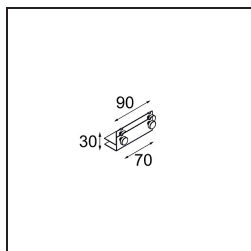

Installatie Accessoires

- **12534002** Mini-Multiple Trimless Mounting Bracket Black