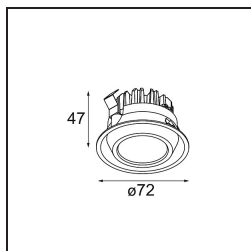

M-LED-Module

- **14070002** M-LED Module 70 1x LED 2700K Spot DE Black Matt
- **14070009** M-LED Module 70 1x LED 2700K Spot DE White Structure
- **14070102** M-LED Module 70 1x LED 2700K Medium DE Black Matt
- **14070109** M-LED Module 70 1x LED 2700K Medium DE White Structure
- **14070202** M-LED Module 70 1x LED 2700K Flood DE Black Matt
- **14070209** M-LED Module 70 1x LED 2700K Flood DE White Structure
- **14070302** M-LED Module 70 1x LED 3000K Spot DE Black Matt
- **14070309** M-LED Module 70 1x LED 3000K Spot DE White Structure
- **14070409** M-LED Module 70 1x LED 3000K Medium DE White Structure
- **14070402** M-LED Module 70 1x LED 3000K Medium DE Black Matt
- **14070509** M-LED Module 70 1x LED 3000K Flood DE White Structure
- **14070502** M-LED Module 70 1x LED 3000K Flood DE Black Matt
- **14070609** M-LED Module 70 1x LED 4000K Spot DE White Structure
- **14070602** M-LED Module 70 1x LED 4000K Spot DE Black Matt
- **14070709** M-LED Module 70 1x LED 4000K Medium DE White Structure
- **14070702** M-LED Module 70 1x LED 4000K Medium DE Black Matt
- **14070802** M-LED Module 70 1x LED 4000K Flood DE Black Matt
- **14070809** M-LED Module 70 1x LED 4000K Flood DE White Structure
- **14070902** M-LED Module 70 1x LED 1800-3000K WD Spot DE Black Matt
- **14070909** M-LED Module 70 1x LED 1800-3000K WD Spot DE White Structure
- **14071002** M-LED Module 70 1x LED 1800-3000K WD Medium DE Black Matt
- **14071009** M-LED Module 70 1x LED 1800-3000K WD Medium DE White Structure
- **14071102** M-LED Module 70 1x LED 1800-3000K WD Flood DE Black Matt
- **14071109** M-LED Module 70 1x LED 1800-3000K WD Flood DE White Structure