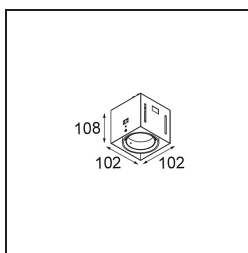

*Mini-Multiple Recessed Trimless Adjustable M-LED 1x DE Black Matt*

**Specificaties**

Materiaal	13131002
Type Lichtbron	voor M-LED
Levensduur	L80B20 bij 50.000 Uur
Lamp inbegrepen	Neen
Aantal Lichtbronnen	1
Lichtrichting	Omlaag
Optisch	Reflector
Ingangsspanning	Aandrijving Gelijkstroom Vereist
Elektriciteitsklasse	III
IP-klasse	20
Gloeidraadtest (°C)	960
Binnen/Buiten	Binnen
Toepassing	Plafond, Wand
Montage	Inbouw
Inbouwopening (mm)	L 103 W 103
Montagediepte (mm)	120,0
Verstelbaarheid	V -35°/+35°
Afstand tot Verlicht Voorwerp (m)	0,1
Primaire Kleur & Primaire Afwerking	Zwart, Mat
Brutogewicht (g)	638,0
Stroom driver (mA)	350      500
Lumenoutput per lampunit (lm)	571      734
Efficiëntie (lm/W)	92      80
UGR	13      14
Opmerking	<ul style="list-style-type: none"> <li>• M-LED lichtmodule niet inbegrepen</li> <li>• Dit is geen compleet product. M-LED lichtmodule vereist.</li> <li>• Dit is geen compleet product. Lichtmodule vereist.</li> </ul>