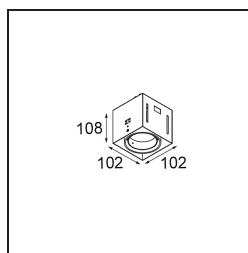

Specifications

Materiale	13131002
Tipo di Sorgente	per M-LED
Vita utile	L80B20 @50.000 ore
Lampadina inclusa	No
Numero di fonte luminosa	1
Direzione della luce	Diretta
Ottiche	Riflettore
Volt in ingresso	Necessario driver a corrente costante
Classificazione elettrica	III
Grado IP	20
Test filo a caldo (°C)	960
Interno/Esterno	Interno
Applicazione	Soffitto, Parete
Montaggio	Incassato
Foro d'incasso (mm)	L 103 W 103
Profondità di montaggio (mm)	120,0
Orientabilità	V -35°/+35°
Distanza dall'oggetto illuminato (m)	0,1
Colore primario & Finitura primaria	Nero, Opaca
Peso lordo (g)	638,0
Corrente di azionamento (mA)	350 500
Flusso luminoso per lampade (lm)	571 734
Efficienza (lm/W)	92 80
Livello abbagliamento	13 14
Remark	<ul style="list-style-type: none"> • Modulo luce M-LED non incluso • Questo non è un prodotto completo. Necessario modulo luce M-LED • This is not a complete product. Light module required.