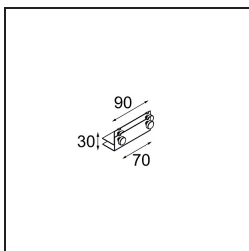

Montagezubehör

- **12534002** Mini-Multiple Trimless Mounting Bracket Black