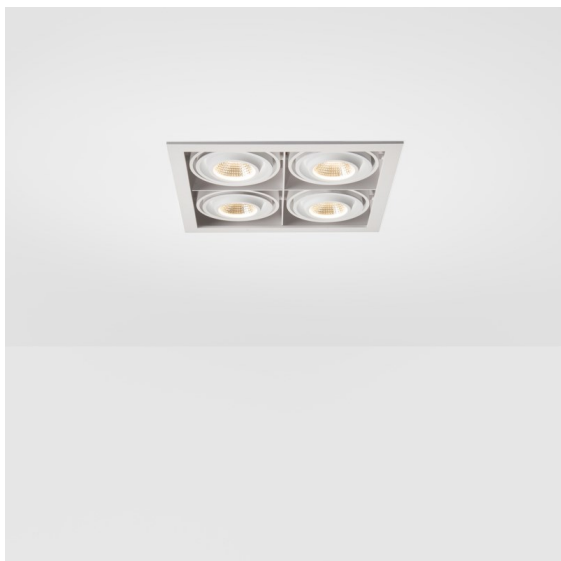

Datum

Klant

Project

Soort

FFD_Mini-Multiple Recessed Adjustable M-LED 4x DE White Structure

Twintig jaar na de lancering is Mini-Multiple nog steeds een veelgevraagde reeks spots en één van onze paradepaardjes in onze portfolio met architecturale verlichting. De stijlvolle technologie komt mooi tot zijn recht en maakt van Mini-Multiple jouw bondgenoot in zowel minimalistische als industrieel-chique opstellingen.

Specificaties

Materiaal	13130309
Type Lichtbron	voor M-LED
Levensduur	L80B20 bij 50.000 Uur
Lamp inbegrepen	Neen
Aantal Lichtbronnen	4
Lichtrichting	Omlaag
Optisch	Reflector
Ingangsspanning	Aandrijving Gelijkstroom Vereist
Elektriciteitsklasse	III
IP-klasse	20
Gloeidraadtest (°C)	960
Binnen/Buiten	Binnen
Toepassing	Plafond, Wand
Montage	Inbouw
Inbouwopening (mm)	L 210 W 210
Montagediepte (mm)	120,0
Verstelbaarheid	V -35°/+35°
Afstand tot Verlicht Voorwerp (m)	0,1
Primaire Kleur & Primaire Afwerking	Wit, Structuur
Brutogewicht (g)	1722,0
Stroom driver (mA)	350 500
Lumenoutput per lampunit (lm)	571 734
Efficiëntie (lm/W)	92 80
UGR	13 14
Opmerking	<ul style="list-style-type: none"> • M-LED lichtmodule niet inbegrepen • Dit is geen compleet product. M-LED lichtmodule vereist.