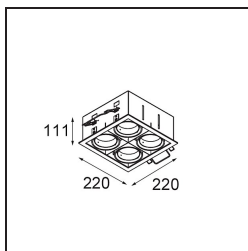

Datum

Klant

Project

Soort

FFD_Mini-Multiple Recessed Adjustable M-LED 4x DE White Structure

Twintig jaar na de lancering is Mini-Multiple nog steeds een veelgevraagde reeks spots en één van onze paradepaardjes in onze portfolio met architecturale verlichting. De stijlvolle technologie komt mooi tot zijn recht en maakt van Mini-Multiple jouw bondgenoot in zowel minimalistische als industrieel-chique opstellingen.

Specificaties

Materiaal	13130309
Type Lichtbron	voor M-LED
Levensduur	L80B20 bij 50.000 Uur
Lamp inbegrepen	Neen
Aantal Lichtbronnen	4
Lichtrichting	Omlaag
Optisch	Reflector
Ingangsspanning	Aandrijving Gelijkstroom Vereist
Elektriciteitsklasse	III
IP-klasse	20
Gloeidraadtest (°C)	960
Binnen/Buiten	Binnen
Toepassing	Plafond, Wand
Montage	Inbouw
Inbouwopening (mm)	L 210 W 210
Montagediepte (mm)	120,0
Verstelbaarheid	V -35°/+35°
Afstand tot Verlicht Voorwerp (m)	0,1
Primaire Kleur & Primaire Afwerking	Wit, Structuur
Brutogewicht (g)	1722,0
Stroom driver (mA)	350 500
Lumenoutput per lampunit (lm)	571 734
Efficiëntie (lm/W)	92 80
UGR	13 14
Opmerking	<ul style="list-style-type: none"> • M-LED lichtmodule niet inbegrepen • Dit is geen compleet product. M-LED lichtmodule vereist.