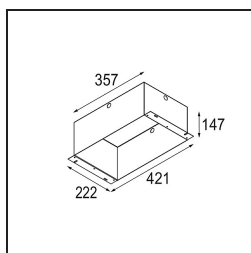

Installatie Accessoires

10400430 Installation Housing 357x222x147

■ Kies een vereist accessoire