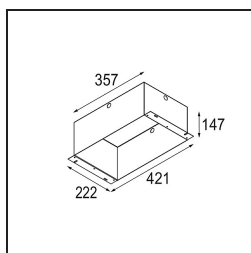

Accessori Installazione

10400430 Installation Housing 357x222x147

■ Choose a required accessory