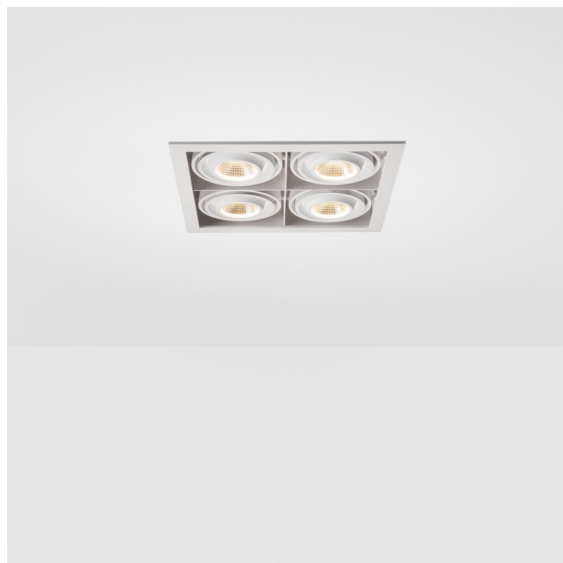

Date
Customer
Project
Type

*FFD\_Mini-Multiple Recessed Adjustable M-LED 4x DE White Structure*

A vent'anni dal suo lancio, Mini-Multiple è ancora una serie di spot molto ricercata e una delle soluzioni di punta del nostro portafoglio di illuminazione architeturale. L'elegante tecnologia in bella mostra fa di Mini-Multiple il tuo alleato per ambienti minimalisti e industrial-chic.

### Specifications

Materiale	13130309
Tipo di Sorgente	per M-LED
Vita utile	L80B20 @50.000 ore
Lampadina inclusa	No
Numero di fonte luminosa	4
Direzione della luce	Diretta
Ottiche	Riflettore
Volt in ingresso	Necessario driver a corrente costante
Classificazione elettrica	III
Grado IP	20
Test filo a caldo (°C)	960
Interno/Esterno	Interno
Applicazione	Soffitto, Parete
Montaggio	Incassato
Foro d'incasso (mm)	L 210 W 210
Profondità di montaggio (mm)	120,0
Orientabilità	V -35°/+35°
Distanza dall'oggetto illuminato (m)	0,1
Colore primario & Finitura primaria	Bianco, Strutturata
Peso lordo (g)	1722,0
Corrente di azionamento (mA)	350      500
Flusso luminoso per lampade (lm)	571      734
Efficienza (lm/W)	92      80
Livello abbagliamento	13      14
Remark	<ul style="list-style-type: none"> <li>• Modulo luce M-LED non incluso</li> <li>• Questo non è un prodotto completo. Necessario modulo luce M-LED</li> </ul>