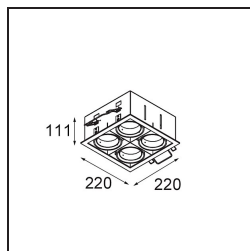

### Specifications

Materiale	13130309
Tipo di Sorgente	per M-LED
Vita utile	L80B20 @50.000 ore
Lampadina inclusa	No
Numero di fonte luminosa	4
Direzione della luce	Diretta
Ottiche	Riflettore
Volt in ingresso	Necessario driver a corrente costante
Classificazione elettrica	III
Grado IP	20
Test filo a caldo (°C)	960
Interno/Esterno	Interno
Applicazione	Soffitto, Parete
Montaggio	Incassato
Foro d'incasso (mm)	L 210 W 210
Profondità di montaggio (mm)	120,0
Orientabilità	V -35°/+35°
Distanza dall'oggetto illuminato (m)	0,1
Colore primario & Finitura primaria	Bianco, Strutturata
Peso lordo (g)	1722,0
Corrente di azionamento (mA)	350      500
Flusso luminoso per lampade (lm)	571      734
Efficienza (lm/W)	92      80
Livello abbagliamento	13      14
Remark	<ul style="list-style-type: none"> <li>• Modulo luce M-LED non incluso</li> <li>• Questo non è un prodotto completo. Necessario modulo luce M-LED</li> </ul>