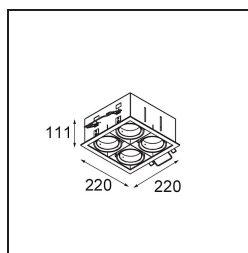

FFD_Mini-Multiple Recessed Adjustable M-LED 4x DE White Structure

Vingt ans après son lancement initial, Mini-Multiple est toujours une série de spots très appréciée et l'une des solutions phares de notre portefeuille d'éclairage architectural. Sa technologie stylée entièrement visible fait de Mini-Multiple un choix parfait pour les environnements minimalistes et industriels chics.

Caractéristiques

Matériaux	13130309
Type de Source Lumineuse	pour M-LED
Durée de Vie	L80B20 à 50 000 heures
Ampoule incluse	Non
Nombre de Sources Lumineuses	4
Direction de la Lumière	Bas
Optique	Réflecteur
Tension d'Entrée	Driver à Courant Constant Requis
Classe Électrique	III
Indice de protection IP	20
Essai au fil incandescent (°C)	960
Intérieur/extérieur	Intérieur
Application	Plafond, Mur
Montage	Encastré
Taille de découpe (mm)	L 210 W 210
Profondeur de montage (mm)	120,0
Ajustabilité	V -35°/+35°
Distance avec l'Objet Éclairé (m)	0,1
Couleur Principale & Finition Principale	Blanc, Structure
Poids brut (g)	1722,0
Courant du driver (mA)	350 500
Flux lumineux par lampe (lm)	571 734
Efficacité (lm/W)	92 80
UGR	13 14
Commentaire	<ul style="list-style-type: none"> • Module d'éclairage M-LED non inclus. • Ceci n'est pas un produit complet. Module d'éclairage M-LED requis.