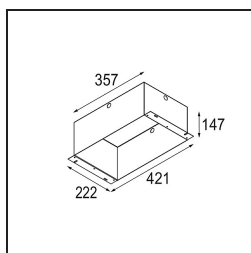

Accessoires d'Eclairage d'installation

10400430 Installation Housing 357x222x147

■ Choisir un accessoire requis