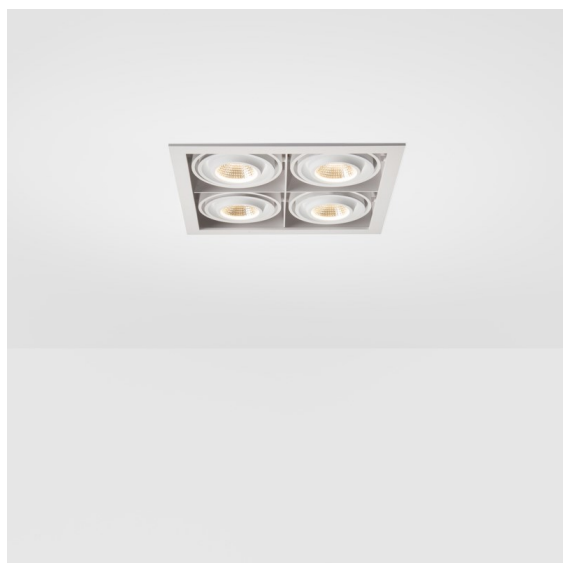

FFD_Mini-Multiple Recessed Adjustable M-LED 4x DE White Structure

Vingt ans après son lancement initial, Mini-Multiple est toujours une série de spots très appréciée et l'une des solutions phares de notre portefeuille d'éclairage architectural. Sa technologie stylée entièrement visible fait de Mini-Multiple un choix parfait pour les environnements minimalistes et industriels chics.

Caractéristiques

Matériaux	13130309
Type de Source Lumineuse	pour M-LED
Durée de Vie	L80B20 à 50 000 heures
Ampoule incluse	Non
Nombre de Sources Lumineuses	4
Direction de la Lumière	Bas
Optique	Réflecteur
Tension d'Entrée	Driver à Courant Constant Requis
Classe Électrique	III
Indice de protection IP	20
Essai au fil incandescent (°C)	960
Intérieur/extérieur	Intérieur
Application	Plafond, Mur
Montage	Encastré
Taille de découpe (mm)	L 210 W 210
Profondeur de montage (mm)	120,0
Ajustabilité	V -35°/+35°
Distance avec l'Objet Éclairé (m)	0,1
Couleur Principale & Finition Principale	Blanc, Structure
Poids brut (g)	1722,0
Courant du driver (mA)	350 500
Flux lumineux par lampe (lm)	571 734
Efficacité (lm/W)	92 80
UGR	13 14
Commentaire	<ul style="list-style-type: none"> • Module d'éclairage M-LED non inclus. • Ceci n'est pas un produit complet. Module d'éclairage M-LED requis.