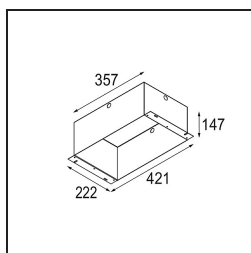

Accesorios Instalación

10400430 Installation Housing 357x222x147

■ Choose a required accessory