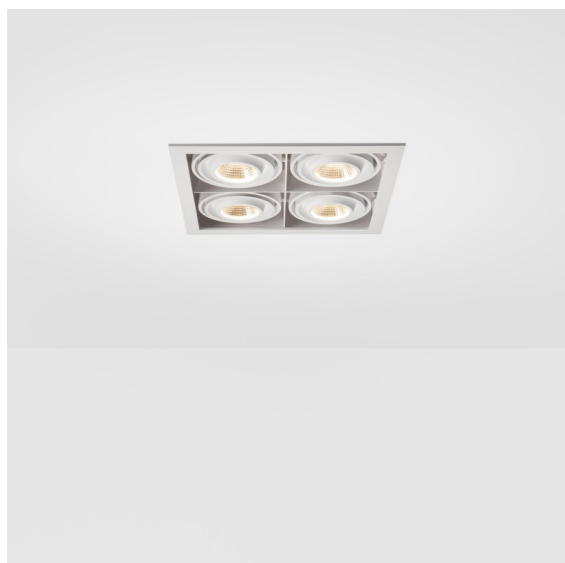

Date
Customer
Project
Type

*FFD\_Mini-Multiple Recessed Adjustable M-LED 4x DE White Structure*

**Specifications**

Material	13130309
Tipo de fuente de luz	para M-LED
Vida Util	L80B20 @50.000 horas
Lámpara Incluida	No
Número de fuentes de luz	4
Dirección de la luz	Directo
Óptica	Reflector
Voltaje de entrada	Driver de corriente constante requerido
Clasificación eléctrica	III
Clasificación del IP	20
Clasificación de hilo incandescente (°C)	960
Interio/Exterior	Interior
Aplicación	Techo, Pared
Montaje	Empotrado
Tamaño de corte (mm)	L 210 W 210
Profundidad de montaje (mm)	120,0
Ajustabilidad	V -35°/+35°
Distancia al objeto iluminado (m)	0,1
Color principal & Acabado principal	Blanco, Estructura
Peso bruto (g)	1722,0
Corriente de accionamiento (mA)	350      500
Flujo luminoso por lámpara (lm)	571      734
Eficacia (lm/W)	92      80
Índice de deslumbramiento	13      14
Remark	<ul style="list-style-type: none"> <li>• Módulo de luz M-LED no incluido</li> <li>• Este no es un producto completo. Requiere módulo de luz M-LED</li> </ul>

Veinte años tras su lanzamiento inicial, Mini-Multiple se sigue encontrando entre las series de focos más populares, y constituye una de nuestras soluciones insignia en nuestra cartera de iluminación arquitectónica. Su elegante tecnología a plena vista convierte Mini-Multiple en su aliado, tanto en expresiones con carácter industrial como en espacios minimalistas.