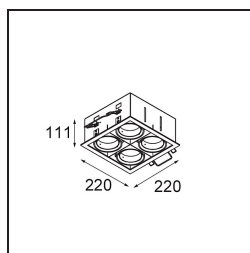

Date
Customer
Project
Type

*FFD\_Mini-Multiple Recessed Adjustable M-LED 4x DE White Structure*

**Specifications**

Material	13130309
Tipo de fuente de luz	para M-LED
Vida Util	L80B20 @50.000 horas
Lámpara Incluida	No
Número de fuentes de luz	4
Dirección de la luz	Directo
Óptica	Reflector
Voltaje de entrada	Driver de corriente constante requerido
Clasificación eléctrica	III
Clasificación del IP	20
Clasificación de hilo incandescente (°C)	960
Interio/Exterior	Interior
Aplicación	Techo, Pared
Montaje	Empotrado
Tamaño de corte (mm)	L 210 W 210
Profundidad de montaje (mm)	120,0
Ajustabilidad	V -35°/+35°
Distancia al objeto iluminado (m)	0,1
Color principal & Acabado principal	Blanco, Estructura
Peso bruto (g)	1722,0
Corriente de accionamiento (mA)	350      500
Flujo luminoso por lámpara (lm)	571      734
Eficacia (lm/W)	92      80
Índice de deslumbramiento	13      14
Remark	<ul style="list-style-type: none"> <li>• Módulo de luz M-LED no incluido</li> <li>• Este no es un producto completo. Requiere módulo de luz M-LED</li> </ul>