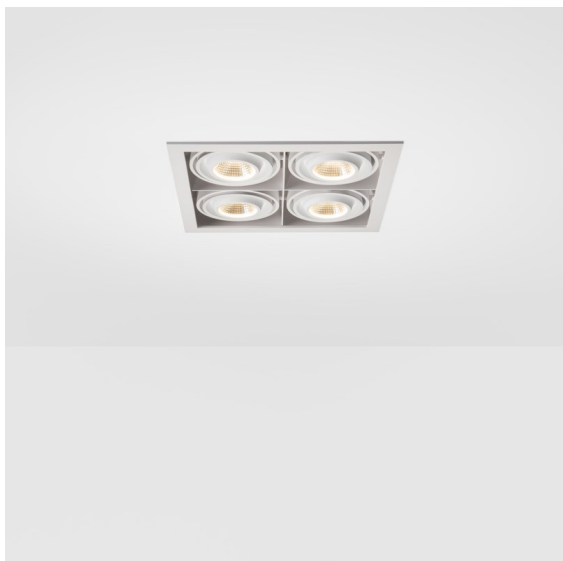

FFD_Mini-Multiple Recessed Adjustable M-LED 4x DE White Structure

Spezifikationen

Material	13130309
Typ der Lichtquelle	für M-LED
Lebensdauer	L80 B20 bei 50.000 Stunden
Leuchtmittel enthalten	Nein
Anzahl Lichtquellen	4
Lichtrichtung	Abwärts
Optik	Reflektor
Eingangsspannung	Konstantstrom-Treiber erforderlich
Schutzklasse	III
Schutzart	20
Glühdrahtprüfung (°C)	960
Innen/Außen	Innen
Anwendung	Decke, Wand
Montage	Einbau
Ausschnittgröße (mm)	L 210 W 210
Einbautiefe (mm)	120,0
Verstellbarkeit	V -35°/+35°
Abstand zum beleuchteten Objekt (m)	0,1
Primärfarbe & Primäres Finish	Weiß, Strukturiert
Bruttogewicht (g)	1722,0
Antriebsstrom (mA)	350 500
Lichtstrom pro Lampe (lm)	571 734
Effizienz (lm/W)	92 80
UGR	13 14
Bemerkung	<ul style="list-style-type: none"> • M-LED-Leuchtenmodul nicht enthalten • Dies ist kein vollständiges Produkt. M-LED-Leuchtenmodul erforderlich.

Zwanzig Jahre nach ihrer Markteinführung ist die Mini-Multiple noch immer eine begehrte Strahlerserie und eines unserer Flaggschiffe in unserem Portfolio der architektonischen Beleuchtung. Ihre stilvolle, deutlich sichtbare Technik macht die Mini Multiple zu Ihrem Verbündeten sowohl in minimalistischen Szenarien als auch in Szenarien mit industriellem Chic.