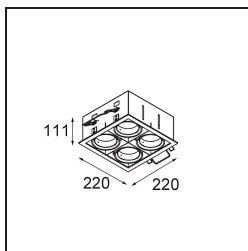

FFD_Mini-Multiple Recessed Adjustable M-LED 4x DE White Structure

Spezifikationen

Material	13130309
Typ der Lichtquelle	für M-LED
Lebensdauer	L80 B20 bei 50.000 Stunden
Leuchtmittel enthalten	Nein
Anzahl Lichtquellen	4
Lichtrichtung	Abwärts
Optik	Reflektor
Eingangsspannung	Konstantstrom-Treiber erforderlich
Schutzklasse	III
Schutzart	20
Glühdrahtprüfung (°C)	960
Innen/Außen	Innen
Anwendung	Decke, Wand
Montage	Einbau
Ausschnittgröße (mm)	L 210 W 210
Einbautiefe (mm)	120,0
Verstellbarkeit	V -35°/+35°
Abstand zum beleuchteten Objekt (m)	0,1
Primärfarbe & Primäres Finish	Weiß, Strukturiert
Bruttogewicht (g)	1722,0
Antriebsstrom (mA)	350 500
Lichtstrom pro Lampe (lm)	571 734
Effizienz (lm/W)	92 80
UGR	13 14
Bemerkung	<ul style="list-style-type: none"> • M-LED-Leuchtenmodul nicht enthalten • Dies ist kein vollständiges Produkt. M-LED-Leuchtenmodul erforderlich.