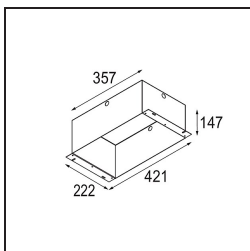

Montagezubehör

10400430 Installation Housing 357x222x147

■ Wählen Sie das benötigte Zubehör