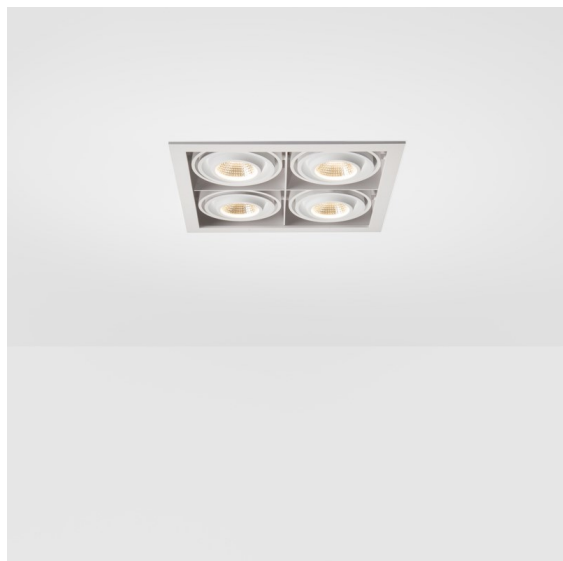

FFD_Mini-Multiple Recessed Adjustable M-LED 4x DE Aluminium Matt - Black Matt

Specificaties

Materiaal	13130305
Type Lichtbron	voor M-LED
Levensduur	L80B20 bij 50.000 Uur
Lamp inbegrepen	Neen
Aantal Lichtbronnen	4
Lichtrichting	Omlaag
Optisch	Reflector
Ingangsspanning	Aandrijving Gelijkstroom Vereist
Elektriciteitsklasse	III
IP-klasse	20
Gloeidraadtest (°C)	960
Binnen/Buiten	Binnen
Toepassing	Plafond, Wand
Montage	Inbouw
Inbouwopening (mm)	L 210 W 210
Montagediepte (mm)	120,0
Verstelbaarheid	V -35°/+35°
Afstand tot Verlicht Voorwerp (m)	0,1
Primaire Kleur & Primaire Afwerking	Aluminium, Mat
Secundaire Kleur & Secundaire Afwerking	Zwart, Mat
Brutogewicht (g)	1722,0
Stroom driver (mA)	350 500
Lumenoutput per lampunit (lm)	571 734
Efficiëntie (lm/W)	92 80
UGR	13 14
Opmerking	<ul style="list-style-type: none"> • M-LED lichtmodule niet inbegrepen • Dit is geen compleet product. M-LED lichtmodule vereist.

Twintig jaar na de lancering is Mini-Multiple nog steeds een veelgevraagde reeks spots en één van onze paradepaardjes in onze portfolio met architecturale verlichting. De stijlvolle technologie komt mooi tot zijn recht en maakt van Mini-Multiple jouw bondgenoot in zowel minimalistische als industrieel-chique opstellingen.