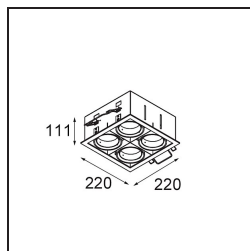

FFD_Mini-Multiple Recessed Adjustable M-LED 4x DE Aluminium Matt - Black Matt

Specificaties

Materiaal	13130305
Type Lichtbron	voor M-LED
Levensduur	L80B20 bij 50.000 Uur
Lamp inbegrepen	Neen
Aantal Lichtbronnen	4
Lichtrichting	Omlaag
Optisch	Reflector
Ingangsspanning	Aandrijving Gelijkstroom Vereist
Elektriciteitsklasse	III
IP-klasse	20
Gloeidraadtest (°C)	960
Binnen/Buiten	Binnen
Toepassing	Plafond, Wand
Montage	Inbouw
Inbouwopening (mm)	L 210 W 210
Montagediepte (mm)	120,0
Verstelbaarheid	V -35°/+35°
Afstand tot Verlicht Voorwerp (m)	0,1
Primaire Kleur & Primaire Afwerking	Aluminium, Mat
Secundaire Kleur & Secundaire Afwerking	Zwart, Mat
Brutogewicht (g)	1722,0
Stroom driver (mA)	350 500
Lumenoutput per lampunit (lm)	571 734
Efficiëntie (lm/W)	92 80
UGR	13 14
Opmerking	<ul style="list-style-type: none"> • M-LED lichtmodule niet inbegrepen • Dit is geen compleet product. M-LED lichtmodule vereist.