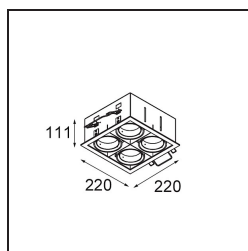

Specifications

Materiale	13130305
Tipo di Sorgente	per M-LED
Vita utile	L80B20 @50.000 ore
Lampadina inclusa	No
Numero di fonte luminosa	4
Direzione della luce	Diretta
Ottiche	Riflettore
Volt in ingresso	Necessario driver a corrente costante
Classificazione elettrica	III
Grado IP	20
Test filo a caldo (°C)	960
Interno/Esterno	Interno
Applicazione	Soffitto, Parete
Montaggio	Incassato
Foro d'incasso (mm)	L 210 W 210
Profondità di montaggio (mm)	120,0
Orientabilità	V -35°/+35°
Distanza dall'oggetto illuminato (m)	0,1
Colore primario & Finitura primaria	Alluminio, Opaca
Colore secondario & Finitura secondaria	Nero, Opaca
Peso lordo (g)	1722,0
Corrente di azionamento (mA)	350 500
Flusso luminoso per lampade (lm)	571 734
Efficienza (lm/W)	92 80
Livello abbagliamento	13 14
Remark	<ul style="list-style-type: none"> • Modulo luce M-LED non incluso • Questo non è un prodotto completo. Necessario modulo luce M-LED