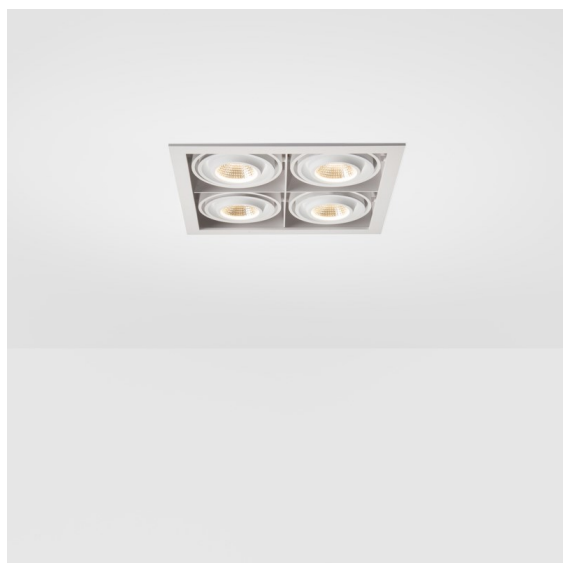

Date
Customer
Project
Type

FFD_Mini-Multiple Recessed Adjustable M-LED 4x DE Aluminium Matt - Black Matt

A vent'anni dal suo lancio, Mini-Multiple è ancora una serie di spot molto ricercata e una delle soluzioni di punta del nostro portafoglio di illuminazione architeturale. L'elegante tecnologia in bella mostra fa di Mini-Multiple il tuo alleato per ambienti minimalisti e industrial-chic.

Specifications

Materiale	13130305
Tipo di Sorgente	per M-LED
Vita utile	L80B20 @50.000 ore
Lampadina inclusa	No
Numero di fonte luminosa	4
Direzione della luce	Diretta
Ottiche	Riflettore
Volt in ingresso	Necessario driver a corrente costante
Classificazione elettrica	III
Grado IP	20
Test filo a caldo (°C)	960
Interno/Esterno	Interno
Applicazione	Soffitto, Parete
Montaggio	Incassato
Foro d'incasso (mm)	L 210 W 210
Profondità di montaggio (mm)	120,0
Orientabilità	V -35°/+35°
Distanza dall'oggetto illuminato (m)	0,1
Colore primario & Finitura primaria	Alluminio, Opaca
Colore secondario & Finitura secondaria	Nero, Opaca
Peso lordo (g)	1722,0
Corrente di azionamento (mA)	350 500
Flusso luminoso per lampade (lm)	571 734
Efficienza (lm/W)	92 80
Livello abbagliamento	13 14
Remark	<ul style="list-style-type: none"> • Modulo luce M-LED non incluso • Questo non è un prodotto completo. Necessario modulo luce M-LED