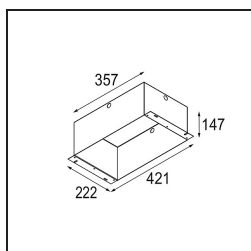

Accessoires d'Eclairage d'installation

10400430 Installation Housing 357x222x147

■ Choisir un accessoire requis