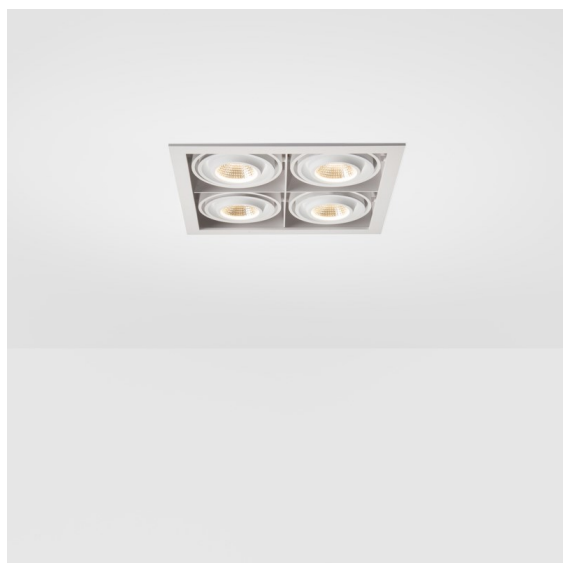

FFD_Mini-Multiple Recessed Adjustable M-LED 4x DE Aluminium Matt - Black Matt

Vingt ans après son lancement initial, Mini-Multiple est toujours une série de spots très appréciée et l'une des solutions phares de notre portefeuille d'éclairage architectural. Sa technologie stylée entièrement visible fait de Mini-Multiple un choix parfait pour les environnements minimalistes et industriels chics.

Caractéristiques

Matériaux	13130305
Type de Source Lumineuse	pour M-LED
Durée de Vie	L80B20 à 50 000 heures
Ampoule incluse	Non
Nombre de Sources Lumineuses	4
Direction de la Lumière	Bas
Optique	Réflecteur
Tension d'Entrée	Driver à Courant Constant Requis
Classe Électrique	III
Indice de protection IP	20
Essai au fil incandescent (°C)	960
Intérieur/extérieur	Intérieur
Application	Plafond, Mur
Montage	Encastré
Taille de découpe (mm)	L 210 W 210
Profondeur de montage (mm)	120,0
Ajustabilité	V -35°/+35°
Distance avec l'Objet Éclairé (m)	0,1
Couleur Principale & Finition Principale	Aluminium, Mat
Couleur Secondaire & Finition Secondaire	Noir, Mat
Poids brut (g)	1722,0
Courant du driver (mA)	350 500
Flux lumineux par lampe (lm)	571 734
Efficacité (lm/W)	92 80
UGR	13 14
Commentaire	<ul style="list-style-type: none"> • Module d'éclairage M-LED non inclus. • Ceci n'est pas un produit complet. Module d'éclairage M-LED requis.