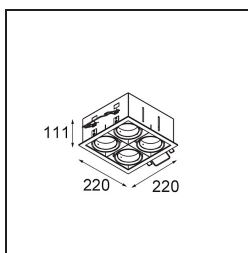

Caractéristiques

Matériaux	13130305
Type de Source Lumineuse	pour M-LED
Durée de Vie	L80B20 à 50 000 heures
Ampoule incluse	Non
Nombre de Sources Lumineuses	4
Direction de la Lumière	Bas
Optique	Réflecteur
Tension d'Entrée	Driver à Courant Constant Requis
Classe Électrique	III
Indice de protection IP	20
Essai au fil incandescent (°C)	960
Intérieur/extérieur	Intérieur
Application	Plafond, Mur
Montage	Encastré
Taille de découpe (mm)	L 210 W 210
Profondeur de montage (mm)	120,0
Ajustabilité	V -35°/+35°
Distance avec l'Objet Éclairé (m)	0,1
Couleur Principale & Finition Principale	Aluminium, Mat
Couleur Secondaire & Finition Secondaire	Noir, Mat
Poids brut (g)	1722,0
Courant du driver (mA)	350 500
Flux lumineux par lampe (lm)	571 734
Efficacité (lm/W)	92 80
UGR	13 14
Commentaire	<ul style="list-style-type: none"> • Module d'éclairage M-LED non inclus. • Ceci n'est pas un produit complet. Module d'éclairage M-LED requis.